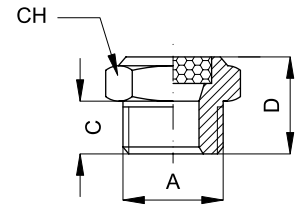

## Silenziatori - Silencers

Niplo: Ottone

**Parte filtrante:** Bronzo sferico sinterizzato 100 µm

Nipple: Brass

**Filter:** Spherical sintered bronze 100 µm

Codice / Code	Articolo / Article	A	CH	C	D
10048	S0714	1/4"	16	8	17

## Regolatori silenziati - Silenced regulators

Niplo: Ottone

**Parte filtrante:** Bronzo sferico sinterizzato 80 µm

Nipple: Brass

**Filter:** Spherical sintered bronze 80 µm

Codice / Code	Articolo / Article	A	CH	F	L		H	
					min	max	min	max
20002	R0114	1/4"	15	8	22	24	30	32

## Gomito conico girevole - BSPT swivel elbow

Materiale: Ottone nichelato

**Material:** Nickel-plated brass

Codice / Code	Articolo / Article	Ø Tubo / Tube	D1	D2	D3	CH	L1	L2	L3
73117	RR 11 06 14	6	1/4"	12	15,5	14	11	23	21,5
73119	RR 11 08 14	8	1/4"	14	15,5	14	11	23	22
73121	RR 11 10 14	10	1/4"	16	20	18	11	25,5	25