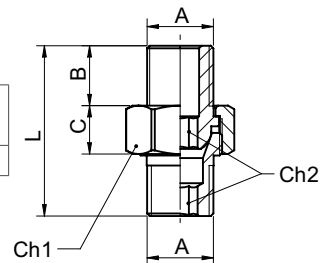

## Gomito cilindrico girevole - BSP swivel elbow

Materiale: Ottone nichelato

**Material:** Nickel-plated brass

Codice / Code	Articolo / Article	Ø Tubo / Tube	D1	D2	D3	CH	L1	L2	L3
73135	RR 12 06 14	6	1/4"	12	16	13	6,5	22,5	21,5
73137	RR 12 08 14	8	1/4"	14	16	13	6,5	22,5	22
73139	RR 12 10 14	10	1/4"	16	16	16	6,5	22	25

## Nippli - Nipples

Materiale: Ottone nichelato

**Material:** Nickel-plated brass

Codice / Code	Articolo / Article	A	A1	CH	H	H1	L
70100	N21414	1/4"	1/4"	14	10	10	25
70102	N21412	1/4"	1/2"	22	10	12	28

## Nippli conici a 3 pezzi - BSPT nipple unions

Materiale: Ottone nichelato

**Material:** Nickel-plated brass

Codice / Code	Articolo / Article	A	A1	CH	H	H1	L
70252	N3P214	1/4"	12	19	6	9,5	33,5