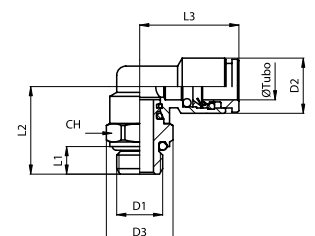

## Gomito conico girevole - BSPT swivel elbow

Materiale: Ottone nichelato

**Material:** Nickel-plated brass

Codice / Code	Articolo / Article	Ø Tubo / Tube	D1	D2	D3	CH	L1	L2	L3
73117	RR 11 06 14	6	1/4"	12	15,5	14	11	23	21,5
73119	RR 11 08 14	8	1/4"	14	15,5	14	11	23	22
73121	RR 11 10 14	10	1/4"	16	20	18	11	25,5	25

## Gomito cilindrico girevole - BSP swivel elbow

Materiale: Ottone nichelato

**Material:** Nickel-plated brass

Codice / Code	Articolo / Article	Ø Tubo / Tube	D1	D2	D3	CH	L1	L2	L3
73135	RR 12 06 14	6	1/4"	12	16	13	6,5	22,5	21,5
73137	RR 12 08 14	8	1/4"	14	16	13	6,5	22,5	22
73139	RR 12 10 14	10	1/4"	16	16	16	6,5	22	25