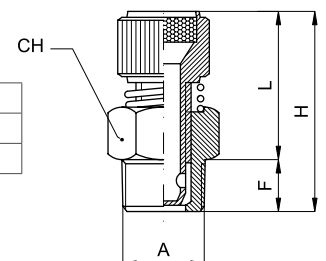

## Regolatori silenziati - Silenced regulators

Niplo: Ottone

**Parte filtrante:** Bronzo sferico sinterizzato 80 µm

Nipple: Brass

**Filter:** Spherical sintered bronze 80 µm

Codice / Code	Articolo / Article	A	CH	F	L		H	
					min	max	min	max
20002	R0114	1/4"	15	8	22	24	30	32

## Gomito conico girevole - BSPT swivel elbow

Materiale: Ottone nichelato

**Material:** Nickel-plated brass

Codice / Code	Articolo / Article	Ø Tubo / Tube	D1	D2	D3	CH	L1	L2	L3
73117	RR 11 06 14	6	1/4"	12	15,5	14	11	23	21,5
73119	RR 11 08 14	8	1/4"	14	15,5	14	11	23	22
73121	RR 11 10 14	10	1/4"	16	20	18	11	25,5	25

## Gomito cilindrico girevole - BSP swivel elbow

Materiale: Ottone nichelato

**Material:** Nickel-plated brass

Codice / Code	Articolo / Article	Ø Tubo / Tube	D1	D2	D3	CH	L1	L2	L3
73135	RR 12 06 14	6	1/4"	12	16	13	6,5	22,5	21,5
73137	RR 12 08 14	8	1/4"	14	16	13	6,5	22,5	22
73139	RR 12 10 14	10	1/4"	16	16	16	6,5	22	25