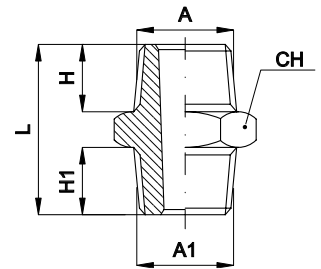

## Gomito conico girevole - BSPT swivel elbow

Materiale: Ottone nichelato

**Material:** Nickel-plated brass

Codice / Code	Articolo / Article	Ø Tubo / Tube	D1	D2	D3	CH	L1	L2	L3
73117	RR 11 06 14	6	1/4"	12	15,5	14	11	23	21,5
73119	RR 11 08 14	8	1/4"	14	15,5	14	11	23	22
73121	RR 11 10 14	10	1/4"	16	20	18	11	25,5	25

## Gomito cilindrico girevole - BSP swivel elbow

Materiale: Ottone nichelato

**Material:** Nickel-plated brass

Codice / Code	Articolo / Article	Ø Tubo / Tube	D1	D2	D3	CH	L1	L2	L3
73135	RR 12 06 14	6	1/4"	12	16	13	6,5	22,5	21,5
73137	RR 12 08 14	8	1/4"	14	16	13	6,5	22,5	22
73139	RR 12 10 14	10	1/4"	16	16	16	6,5	22	25

## Nippli - Nipples

Materiale: Ottone nichelato

**Material:** Nickel-plated brass

Codice / Code	Articolo / Article	A	A1	CH	H	H1	L
70100	N21414	1/4"	1/4"	14	10	10	25
70102	N21412	1/4"	1/2"	22	10	12	28

## Nippli conici a 3 pezzi - BSPT nipple unions

Materiale: Ottone nichelato

**Material:** Nickel-plated brass

Codice / Code	Articolo / Article	A	A1	CH	H	H1	L
70252	N3P214	1/4"	12	19	6	9,5	33,5