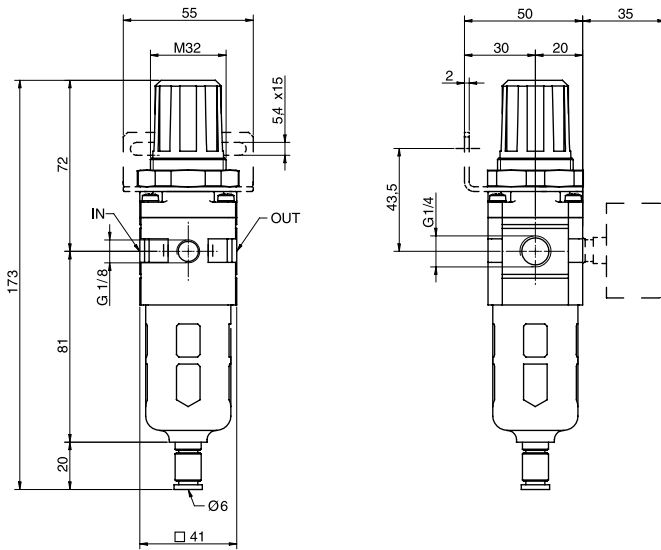

Filtro riduttore - *Filter regulator*

Versione/Version	Filtro-riduttore Filter-regulator
Simbolo/Symbol	

Filtro riduttore avente le seguenti caratteristiche:

- Riduttore con valvole di scarico (relieving).
- Filtro con cartuccia standard 25 μ .
- Scarico condensa semi-automatico
- Tazza con protezione

Filter regulator having the following standard features :

- *Regulator with relieving valve*
- *Filter standard with 25 μ cartridge*
- *Semi-automatic condense drain*
- *Cup with protection*

Codice <i>Code</i>	80031	
Articolo <i>Article</i>	14FRR	
Fluido <i>Fluid</i>	Aria compressa / <i>Compressed air</i>	
Pressione massima <i>Maximum pressure</i>	10 bar	
Campo di regolazione <i>Regulation range</i>	0,5 ÷ 8,5 bar (~ 7,25 ÷ 123.25 psi)	
Portata a 6 bar (NI/min) <i>Flow at 6 bar (NI/min)</i>	14FRR = 750	
Temperatura <i>Temperature range</i>	0 ÷ +60°C	
Lubrificante consigliato <i>Suggested oil</i>	Con viscosità ISO VG 32 a norme ISO 3448 With ISO VG 32 viscosity conforming to ISO 3448 standards	
Capacità tazza <i>Cup capacity</i>	Filtro : 15 cm³ Lubrificatore : 25 cm³ Filter : 15 cm³ Lubricator : 25 cm³	
Elemento filtrante <i>Filtering element</i>	Standard 25 μ - A richiesta 5 μ Standard 25 μ - On request 5 μ	
Scarico condensa <i>Condense drain</i>	Standard semi-automatico Standard semi-automatic	
Materiali <i>Materials</i>	Corpo e protezione tazza / <i>Body and cup protection</i> Gruppo regolazione / <i>Regulation group</i> Scarico condensa / <i>Condense drain</i> Elemento filtrante / <i>Filtering element</i> Membrana / <i>Membrane</i> Tazze e visualizzatore / <i>Cups and oil-sight</i> Molle / <i>Springs</i>	Alluminio verniciato / <i>Painted aluminium</i> Materiale plastico / <i>Plastic</i> Ottone nichelato / <i>Nickel plated brass</i> Bronzo sinterizzato / <i>Sintered bronze</i> NBR Policarbonato / <i>Policarbonat</i> Acciaio armonico / <i>Spring steel</i>