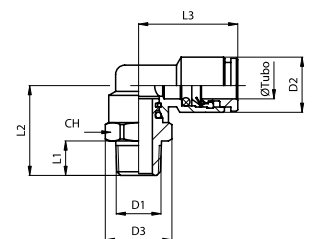

## Regolatori silenziati - Silenced regulators

Niplo: Ottone

**Parte filtrante:** Bronzo sferico sinterizzato 80 µm

Nipple: Brass

**Filter:** Spherical sintered bronze 80 µm

Codice / Code	Articolo / Article	A	CH	F	L		H	
					min	max	min	max
20002	R0114	1/4"	15	8	22	24	30	32

## Gomito conico girevole - BSPT swivel elbow

Materiale: Ottone nichelato

**Material:** Nickel-plated brass

Codice / Code	Articolo / Article	Ø Tubo / Tube	D1	D2	D3	CH	L1	L2	L3
73117	RR 11 06 14	6	1/4"	12	15,5	14	11	23	21,5
73119	RR 11 08 14	8	1/4"	14	15,5	14	11	23	22
73121	RR 11 10 14	10	1/4"	16	20	18	11	25,5	25