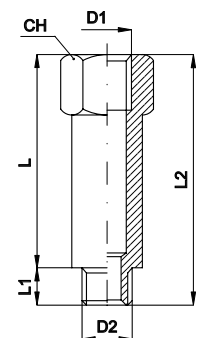

## Nippli - Nipples

Materiale: Ottone nichelato

**Material:** Nickel-plated brass

Codice / Code	Articolo / Article	A	A1	CH	H	H1	L
70100	N21414	1/4"	1/4"	14	10	10	25
70102	N21412	1/4"	1/2"	22	10	12	28

## Nippli conici a 3 pezzi - BSPT nipple unions

Materiale: Ottone nichelato

**Material:** Nickel-plated brass

Codice / Code	Articolo / Article	A	A1	CH	H	H1	L
70252	N3P214	1/4"	12	19	6	9,5	33,5

## Prolunghe cilindriche maschio / femmina - Male / female BSP extension

Materiale: Ottone nichelato

**Material:** Nickel-plated brass

Codice / Code	Articolo / Article	D <sub>1</sub>	D <sub>2</sub>	CH	L	L <sub>1</sub>	L <sub>2</sub>
70060	PMF114L20	1/4"	1/4"	16	20	8	28
70061	PMF114L37	1/4"	1/4"	16	37	8	45
70063	PMF114L43	1/4"	1/4"	16	43	8	51

## Gomiti maschio / maschio - Male / male elbow

Materiale: Ottone nichelato

**Material:** Nickel-plated brass

Codice/Code	Articolo / Article	D <sub>1</sub>	D <sub>2</sub>	CH	L <sub>1</sub>
70190	LMM14	1/4"	1/4"	13	22