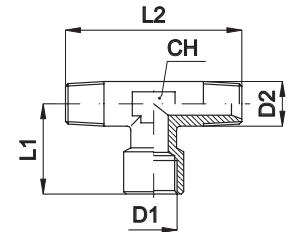

TMFM T maschio / femmina / maschio - *Male / female / male tee*

Ottone nichelato Nickel-plated brass	Codice Code	Articolo Article	D₁	D₂	CH	L₁	L₂	L₃	Prezzo € Price €	Confezione Order Q.ty	
	70218	TMFM18	1/8"	1/8"	10	7,5	21	36			50
	70219	TMFM14	1/4"	1/4"	13	11	26	44			50
	70220	TMFM38	3/8"	3/8"	17	11,5	27	51			50
	70221	TMFM12	1/2"	1/2"	21	14	32	59			50
	70222	TMFM34	3/4"	3/4"	25	14,5	36,5	64			10
	70223	TMFM01	1"	1"	30	16,5	45	78			10