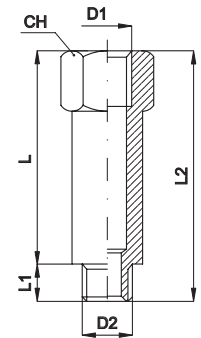

M1 Manicotti - Female socket

Ottone nichelato Nickel-plated brass	Codice Code	Articolo Article	B₁	B₂	CH	L	Prezzo € Price €	Confezione Order Q.ty
	70067	M1M5M5	M5	M5	8	11		100
	70068	M1M518	M5	1/8"	14	13		50
	70069	M11818	1/8"	1/8"	14	15		50
	70070	M11814	1/8"	1/4"	17	19		50
	70071	M11838	1/8"	3/8"	22	20		50
	70072	M11414	1/4"	1/4"	17	22		50
	70073	M11438	1/4"	3/8"	22	23		50
	70074	M11412	1/4"	1/2"	17	26		50
	70075	M13838	3/8"	3/8"	22	24		50
	70076	M13812	3/8"	1/2"	27	26		50
	70077	M11212	1/2"	1/2"	27	29		50
	70078	M11234	1/2"	3/4"	32	30		10
70079	M13434	3/4"	3/4"	32	32		10	
70080	M13401	3/4"	1"	38	34		10	
70081	M10101	1"	1"	38	34		10	

PMF1 Prolunghe cilindriche maschio / femmina - MF BSP extension

Ottone nichelato Nickel-plated brass	Codice Code	Articolo Article	D₁	D₂	CH	L	L₁	L₂	Prezzo € Price €	Confezione Order Q.ty
	70058	PMF118L16	1/8"	1/8"	12	16	6	22		50
	70059	PMF118L38	1/8"	1/8"	12	38	6	44		50
	70060	PMF114L20	1/4"	1/4"	16	20	8	28		50
	70061	PMF114L37	1/4"	1/4"	16	37	8	45		50
	70063	PMF114L43	1/4"	1/4"	16	43	8	51		50
	70064	PMF138L32	3/8"	3/8"	22	32	9	41		50
	70062	PMF112L27	1/2"	1/2"	24	27	9	36		50
	70065	PMF134L39	3/4"	3/4"	30	39	11	50		10
	70066	PMF101L38	1"	1"	38	38	12	50		10

TEM1 Tappi maschi cilindrici - Male BSP plugs

Ottone nichelato Nickel-plated brass	Codice Code	Articolo Article	A	B	CH	C	Prezzo € Price €	Confezione Order Q.ty
	70116	TEM1M5	M5	3,5	8	6,5		100
	70110	TEM118	1/8"	6	14	10		50
	70111	TEM114	1/4"	8	17	12		50
	70112	TEM138	3/8"	8	19	13		50
	70113	TEM112	1/2"	8	24	13		50
	70114	TEM134	3/4"	9	30	14		10
	70115	TEM101	1"	11	36	18		10

TEM2 Tappi maschi conici - Male BSPT plugs

Ottone nichelato Nickel-plated brass	Codice Code	Articolo Article	A	B	CH	C	Prezzo € Price €	Confezione Order Q.ty
	70117	TEM218	1/8"	5	14	10		50
	70118	TEM214	1/4"	6	17	10		50
	70119	TEM238	3/8"	8	19	13		50
	70120	TEM212	1/2"	8	24	13		50
	70121	TEM234	3/4"	9	30	14		10
	70122	TEM201	1"	11	36	18		10