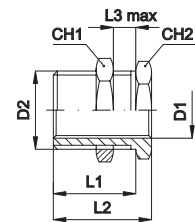

Ottone nichelato Nickel-plated brass	Codice Code	Articolo Article	D₁	D₂	CH₁	CH₂	L₁	L₂	L₃	Prezzo € Price €	Confezione Order Q.ty
	70143	PPFFM5	M5	M10x1	14	14	9,5	13	6		100
	70144	PPFF18	1/8"	M16x1,5	22	19	15	19	10		50
	70145	PPFF14	1/4"	M20x1,5	27	24	19	23	14		50
	70146	PPFF38	3/8"	M26x1,5	32	30	22	27	16		50
	70147	PPFF12	1/2"	M28x1,5	36	32	28	34	21		50