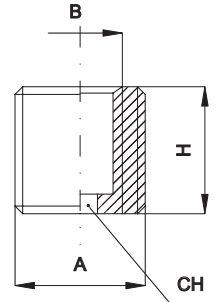

RSMF1 Riduzioni a scomparsa cilindriche maschio/femmina - *Male / female BSP reducer inserts*

Ottone nichelato Nickel-plated brass	Codice Code	Articolo Article	A	B	CH	H	Prezzo € Price €	Confezione Order Q.ty
	70166	RSMF118M5	1/8"	M5	3	6		50
	70167	RSMF11418	1/4"	1/8"	6	7		50
	70168	RSMF13818	3/8"	1/8"	6	9		50
	70169	RSMF13814	3/8"	1/4"	8	9		50
	70170	RSMF11214	1/2"	1/4"	8	10		50
	70171	RSMF11238	1/2"	3/8"	10	10		50
	70172	RSMF13412	3/4"	1/2"	14	12		10
	70173	RSMF10134	1"	3/4"	16	14		10