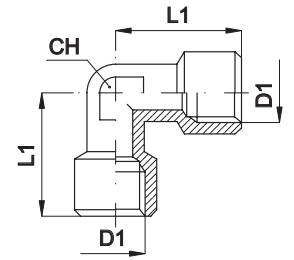

LFF Gomiti femmina / femmina - *Female / female elbow*

Ottone nichelato Nickel-plated brass	Codice Code	Articolo Article	D₁	CH	L₁	Prezzo € Price €	Confezione Order Q.ty
	70180	LFFM5	M5	9	11		100
70174	LFF18	1/8"	10	21		50	
70175	LFF14	1/4"	13	26		50	
70176	LFF38	3/8"	17	30		50	
70177	LFF12	1/2"	21	34		50	
70178	LFF34	3/4"	25	36,5		10	
70179	LFF01	1"	30	45		10