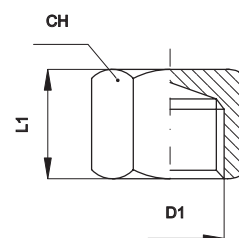

TEF1 Tappi femmina - *Female plugs*

6

Ottone nichelato Nickel-plated brass	Codice Code	Articolo Article	D₁	CH	L₁	Prezzo € Price €	Confezione Order Q.ty
	70134	TEF1M5	M5	8	7		100
	70128	TEF118	1/8"	14	11		50
	70129	TEF114	1/4"	17	13		50
	70130	TEF138	3/8"	20	14		50
	70131	TEF112	1/2"	24	15		50
	70132	TEF134	3/4"	30	16		10
	70133	TEF101	1"	38	18		10