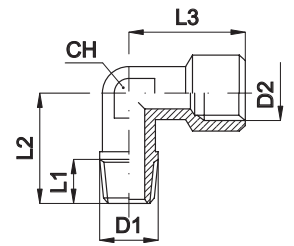

LMF Gomiti maschio / femmina - *Male / female elbow*

Ottone nichelato Nickel-plated brass	Codice Code	Articolo Article	D₁	D₂	CH	L₁	L₂	L₃	Prezzo € Price €	Confezione Order Q.ty	
	70187	LMFM5	M5	M5	9	4	11,5	11			100
70181	LMF18	1/8"	1/8"	10	7,5	18	21			50	
70188	LMF1814	1/8"	1/4"	10	7,5	18	26			50	
70182	LMF14	1/4"	1/4"	13	11	25	26			50	
70183	LMF38	3/8"	3/8"	17	11,5	28	30			50	
70184	LMF12	1/2"	1/2"	21	14	30	34			50	
70185	LMF34	3/4"	3/4"	25	14,5	32	36,5			10	
70186	LMF01	1"	1"	30	16,8	39	45			10