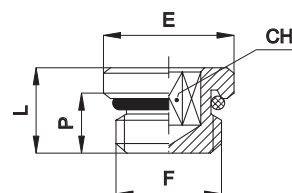

TB1OR Tappi cilindrici con O-ring - *BSP plugs*

Ottone nichelato Nickel-plated brass	Codice Code	Articolo Article	F	CH	E	L	P	Prezzo € Price €	Confezione Order Q.ty
	70123	TB1ORM5	M5	2,5	8	7,2	4,5		100
	70124	TB1OR18	1/8"	5	14	9,5	6,5		50
	70125	TB1OR14	1/4"	6	17	11,5	8		50
	70126	TB1OR38	3/8"	8	20	12,5	9		50
	70127	TB1OR12	1/2"	10	26	14	10		50