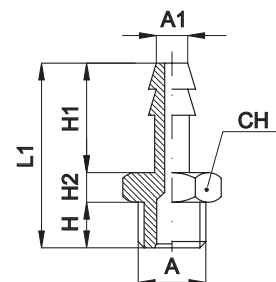

Ottone nichelato Nickel-plated brass	Codice Code	Articolo Article	A	A1	CH	H	H₁	H₂	L₁	Prezzo € Price €	Confezione Order Q.ty
	70148	PM11807	1/8"	7	12	6	18	4	28		50
	70149	PM11808	1/8"	8	12	6	18	4	28		50
	70150	PM11809	1/8"	9	12	6	18	4	28		50
	70151	PM11407	1/4"	7	17	8	18	4,5	30,5		50
	70152	PM11408	1/4"	8	17	8	18	4,5	30,5		50
	70153	PM11409	1/4"	9	17	8	18	4,5	30,5		50
	70154	PM11412	1/4"	12	17	8	18	4,5	30,5		50
	70155	PM13809	3/8"	9	19	9	18	5	32		50
	70156	PM13812	3/8"	12	19	9	18	5	32		50
	70157	PM13817	3/8"	17	19	9	18	5	32		50
	70158	PM11212	1/2"	12	24	10	18	6	34		50
	70159	PM11217	1/2"	17	24	9	24	5	38		50