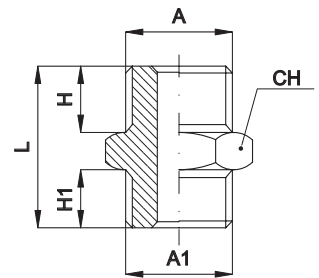

N1 Nippli cilindrici - *BSP nipples*

Ottone nichelato Nickel-plated brass	Codice Code	Articolo Article	A	A₁	CH	H	H₁	L	Prezzo € Price €	Confezione Order Q.ty
	70082	N1M5M5	M5	M5	8	4	4	11		100
	70083	N1M518	M5	1/8"	14	4	6	14		50
	70084	N11818	1/8"	1/8"	14	6	6	16,5		50
	70085	N11814	1/8"	1/4"	17	6	8	19		50
	70086	N11838	1/8"	3/8"	19	6	9	20		50
	70087	N11414	1/4"	1/4"	17	8	8	21		50
	70088	N11438	1/4"	3/8"	19	8	9	22		50
	70089	N11412	1/4"	1/2"	24	8	10	23,5		50
	70090	N13838	3/8"	3/8"	19	9	10	23		50
	70091	N13812	3/8"	1/2"	24	9	10	24,5		50
	70092	N11212	1/2"	1/2"	24	10	10	25,5		50
	70093	N11234	1/2"	3/4"	30	10	11	27		10
	70094	N13434	3/4"	3/4"	30	11	11	28		10
	70095	N13401	3/4"	1"	36	11	12	30		10
	70096	N10101	1"	1"	36	12	12	31		10