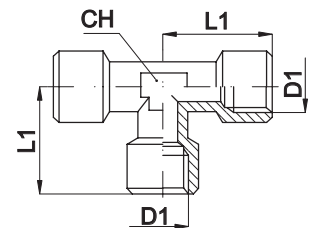

TFFF T femmina / femmina / femmina - *Female / female / female tee*

Ottone nichelato Nickel-plated brass	Codice Code	Articolo Article	D₁	CH	L₁	Prezzo € Price €	Confezione Order Q.ty
	70203	TFFF5	M5	9	11		100
70197	TFFF18	1/8"	10	21		50	
70198	TFFF14	1/4"	13	26		50	
70199	TFFF38	3/8"	17	30		50	
70200	TFFF12	1/2"	21	34		50	
70201	TFFF34	3/4"	25	36,5		10	
70202	TFFF01	1"	30	45		10