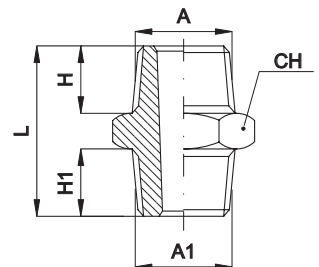

N2 Nippli conici - *BSPT nipples*

Ottone nichelato Nickel-plated brass	Codice Code	Articolo Article	A	A₁	CH	H	H₁	L	Prezzo € Price €	Confezione Order Q.ty
	70097	N21818	1/8"	1/8"	12	7,5	7,5	19		50
	70098	N21814	1/8"	1/4"	14	7,5	10	22,5		50
	70099	N21838	1/8"	3/8"	17	7,5	10	22,5		50
	70100	N21414	1/4"	1/4"	14	10	10	25		50
	70101	N21438	1/4"	3/8"	17	10	10	25		50
	70102	N21412	1/4"	1/2"	22	10	12	28		50
	70103	N23838	3/8"	3/8"	17	10	10	25		50
	70104	N23812	3/8"	1/2"	22	10	12	28		50
	70105	N21212	1/2"	1/2"	22	12	12	30		50
	70106	N21234	1/2"	3/4"	27	12	14	32		10
	70107	N23434	3/4"	3/4"	27	14	14	34		10
70108	N23401	3/4"	1"	34	14	16	37		10	
70109	N20101	1"	1"	34	16	16	39		10