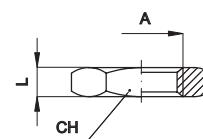

TBM1 Tappi a brugola cilindrici maschio - *BSP olives*

Ottone nichelato Nickel-plated brass	Codice Code	Articolo Article	A	B	CH	D	H	Prezzo € Price €	Confezione Order Q.ty
	70135	TBM118	1/8"	7,5	5	8	4		50
	70136	TBM114	1/4"	10	6	11	6		50
	70137	TBM138	3/8"	10	8	14	6		50
	70138	TBM112	1/2"	11	10	18	7		50

TBM2 Tappi a brugola conici maschio - *BSPT olives*

Ottone nichelato Nickel-plated brass	Codice Code	Articolo Article	A	CH	H	P	Prezzo € Price €	Confezione Order Q.ty
	70139	TBM218	1/8"	5	7,5	4		50
	70140	TBM214	1/4"	6	10	5		50
	70141	TBM238	3/8"	8	10	6		50
	70142	TBM212	1/2"	10	12	8		50

TB1OR Tappi cilindrici con O-ring - *BSP plugs*

Ottone nichelato Nickel-plated brass	Codice Code	Articolo Article	F	CH	E	L	P	Prezzo € Price €	Confezione Order Q.ty
	70123	TB1ORM5	M5	2,5	8	7,2	4,5		100
	70124	TB1OR18	1/8"	5	14	9,5	6,5		50
	70125	TB1OR14	1/4"	6	17	11,5	8		50
	70126	TB1OR38	3/8"	8	20	12,5	9		50
	70127	TB1OR12	1/2"	10	26	14	10		50

TEF1 Tappi femmina - *Female plugs*

6

Ottone nichelato Nickel-plated brass	Codice Code	Articolo Article	D₁	CH	L₁	Prezzo € Price €	Confezione Order Q.ty
	70134	TEF1M5	M5	8	7		100
	70128	TEF118	1/8"	14	11		50
	70129	TEF114	1/4"	17	13		50
	70130	TEF138	3/8"	20	14		50
	70131	TEF112	1/2"	24	15		50
	70132	TEF134	3/4"	30	16		10
	70133	TEF101	1"	38	18		10

DE1 Dadi - *Nuts*

Ottone nichelato Nickel-plated brass	Codice Code	Articolo Article	A	CH	L	Prezzo € Price €	Confezione Order Q.ty
	70160	DE118	1/8"	12	3		50
	70161	DE114	1/4"	16	3		50
	70162	DE138	3/8"	20	4		50
	70163	DE112	1/2"	24	4		50
	70164	DE134	3/4"	30	6		10
	70165	DE101	1"	36	8		10