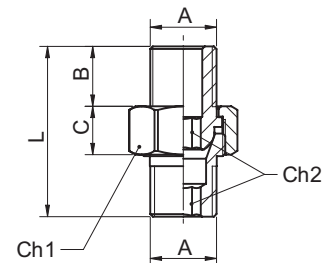

N3P2 Nippli conici a 3 pezzi - *BSPT nipple unions*

Ottone nichelato Nickel-plated brass	Codice Code	Articolo Article	A	B	CH₁	CH₂	C	L	Prezzo € Price €	Confezione Order Q.ty
	70251	N3P218	1/8"	9	15	5	8,5	27		50
	70252	N3P214	1/4"	12	19	6	9,5	33,5		50
	70253	N3P238	3/8"	13	22	8	10,2	36,5		50
	70254	N3P212	1/2"	16	27	12	12	44		50
	70255	N3P234	3/4"	18	36	14	17	53		10
	70256	N3P201	1"	22	46	19	20	64		10