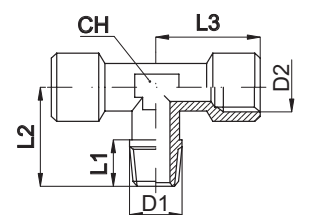

TFMF T femmina / maschio / femmina - *Female / male / female tee*

Ottone nichelato Nickel-plated brass	Codice Code	Articolo Article	D₁	D₂	CH	L₁	L₂	L₃	Prezzo € Price €	Confezione Order Q.ty	
	70210	TFMF5	M5	M5	9	4	11,5	11			100
70204	TFMF18	1/8"	1/8"	10	7,5	18	21			50	
70205	TFMF14	1/4"	1/4"	13	11	25	26			50	
70206	TFMF38	3/8"	3/8"	17	11,5	28	30			50	
70207	TFMF12	1/2"	1/2"	21	14	30	34			50	
70208	TFMF34	3/4"	3/4"	25	14,5	32	-			10	
70209	TFMF01	1"	1"	30	16,5	39	-			10