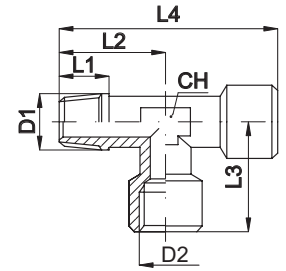

TMFF T maschio / femmina / femmina - *Male / female / female tee*

Ottone nichelato Nickel-plated brass	Codice Code	Articolo Article	D₁	D₂	CH	L₁	L₂	L₃	L₄	Prezzo € Price €	Confezione Order Q.ty	
	70217	TMFFM5	M5	M5	9	4	11,5	11	22			100
	70211	TMFF18	1/8"	1/8"	10	7,5	18	21	39,5			50
	70212	TMFF14	1/4"	1/4"	13	11	25	26	48,5			50
	70213	TMFF38	3/8"	3/8"	17	11,5	28	30	53,5			50
	70214	TMFF12	1/2"	1/2"	21	14	30	34	63			50
	70215	TMFF34	3/4"	3/4"	25	14,5	-	36,5	68,5			10
	70216	TMFF01	1"	1"	30	16,5	-	45	84			10