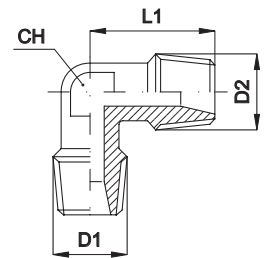

LMM Gomiti maschio / maschio - *Male / male elbow*

Ottone nichelato Nickel-plated brass	Codice Code	Articolo Article	D₁	D₂	CH	L₁	Prezzo € Price €	Confezione Order Q.ty
	70195	LMMM5	M5	M5	9	11,5		100
70189	LMM18	1/8"	1/8"	10	18		50	
70196	LMM1814	1/8"	1/4"	10	18		50	
70190	LMM14	1/4"	1/4"	13	22		50	
70191	LMM38	3/8"	3/8"	17	26		50	
70192	LMM12	1/2"	1/2"	21	30		50	
70193	LMM34	3/4"	3/4"	25	32		10	
70194	LMM01	1"	1"	30	39		10