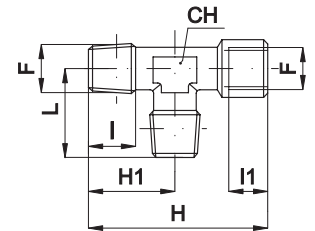

TMMF T maschio / maschio / femmina - *Male / male / female tee*

Ottone nichelato Nickel-plated brass	Codice Code	Articolo Article	F	F₁	CH	I	I₁	H	H₁	L	Prezzo € Price €	Confezione Order Q.ty	
	70224	TMMF18	1/8"	1/8"	10	8	8	39,5	18,5	18,5			50
	70225	TMMF14	1/4"	1/4"	13	11	11	49	23,5	23,5			50
	70226	TMMF38	3/8"	3/8"	17	11,5	11,5	54	26	26			50
	70227	TMMF12	1/2"	1/2"	21	14	14	64,5	31	31			50
	70228	TMMF34	3/4"	3/4"	25	16	16,5	69,5	33	33			10
	70247	TMMF01	1"	1"	30	17,5	19	84	39	39			10