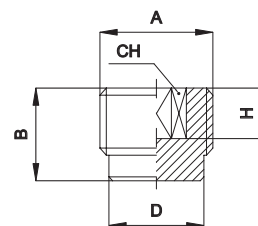

TBM1 Tappi a brugola cilindrici maschio - *BSP olives*

Ottone nichelato Nickel-plated brass	Codice Code	Articolo Article	A	B	CH	D	H	Prezzo € Price €	Confezione Order Q.ty
	70135	TBM118	1/8"	7,5	5	8	4		50
	70136	TBM114	1/4"	10	6	11	6		50
	70137	TBM138	3/8"	10	8	14	6		50
	70138	TBM112	1/2"	11	10	18	7		50