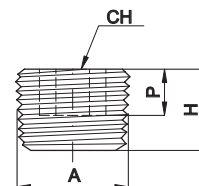

TBM1 Tappi a brugola cilindrici maschio - *BSP olives*

Ottone nichelato Nickel-plated brass	Codice Code	Articolo Article	A	B	CH	D	H	Prezzo € Price €	Confezione Order Q.ty
	70135	TBM118	1/8"	7,5	5	8	4		50
	70136	TBM114	1/4"	10	6	11	6		50
	70137	TBM138	3/8"	10	8	14	6		50
	70138	TBM112	1/2"	11	10	18	7		50

TBM2 Tappi a brugola conici maschio - *BSPT olives*

Ottone nichelato Nickel-plated brass	Codice Code	Articolo Article	A	CH	H	P	Prezzo € Price €	Confezione Order Q.ty
	70139	TBM218	1/8"	5	7,5	4		50
	70140	TBM214	1/4"	6	10	5		50
	70141	TBM238	3/8"	8	10	6		50
	70142	TBM212	1/2"	10	12	8		50

TB1OR Tappi cilindrici con O-ring - *BSP plugs*

Ottone nichelato Nickel-plated brass	Codice Code	Articolo Article	F	CH	E	L	P	Prezzo € Price €	Confezione Order Q.ty
	70123	TB1ORM5	M5	2,5	8	7,2	4,5		100
	70124	TB1OR18	1/8"	5	14	9,5	6,5		50
	70125	TB1OR14	1/4"	6	17	11,5	8		50
	70126	TB1OR38	3/8"	8	20	12,5	9		50
	70127	TB1OR12	1/2"	10	26	14	10		50

TEF1 Tappi femmina - *Female plugs*

6

Ottone nichelato Nickel-plated brass	Codice Code	Articolo Article	D₁	CH	L₁	Prezzo € Price €	Confezione Order Q.ty
	70134	TEF1M5	M5	8	7		100
	70128	TEF118	1/8"	14	11		50
	70129	TEF114	1/4"	17	13		50
	70130	TEF138	3/8"	20	14		50
	70131	TEF112	1/2"	24	15		50
	70132	TEF134	3/4"	30	16		10
	70133	TEF101	1"	38	18		10

DE1 Dadi - *Nuts*

Ottone nichelato Nickel-plated brass	Codice Code	Articolo Article	A	CH	L	Prezzo € Price €	Confezione Order Q.ty
	70160	DE118	1/8"	12	3		50
	70161	DE114	1/4"	16	3		50
	70162	DE138	3/8"	20	4		50
	70163	DE112	1/2"	24	4		50
	70164	DE134	3/4"	30	6		10
	70165	DE101	1"	36	8		10