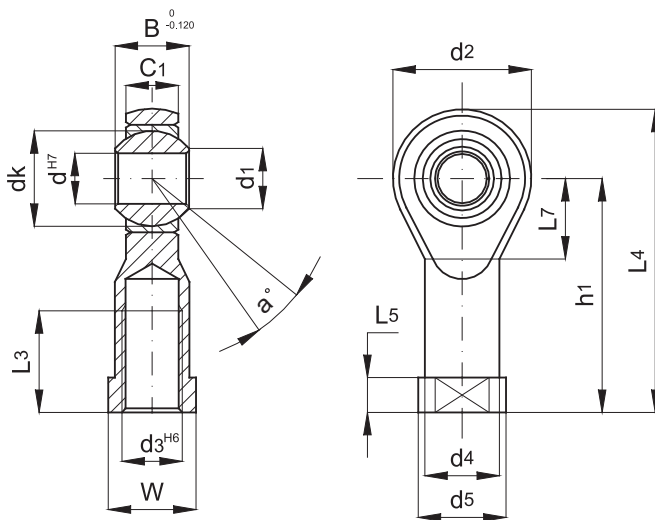

Materiale: Acciaio zincato bianco
Materials: White zinc-plated steel

M27x2 e M36x2 con perno
M27x2 and M36x2 with pin

INOX Stainless steel	Codice Code	Articolo Article	Filetto femmina Female Thread	Prezzo € Price €	Confezione Order Q.ty
	72093	FIFXM4x0.7	M4x0.7		1
	72094	FIFXM6x1	M6x1		1
	72095	FIFXM8x1.25	M8x1.25		1
	72096	FIFXM10x1.25	M10x1.25		1
	72097	FIFXM12x1.25	M12x1.25		1
	72098	FIFXM16x1.5	M16x1.5		1
	72099	FIFXM20x1.5	M20x1.5		1
	72100	FIFXM27x2	M27x2		1
	72101	FIFXM36x2	M36x2		1

Materiale: Acciaio inox AISI 316
Materials: Stainless steel AISI 316

Complete di perni
Complete with pins

Snodi sferici ISO 8139 - Spherical bearings ISO 8139

Ø cilindro Cylinder Ø	d	d3	B	C1	d1	d2	d4	d5	dk	h1	L3	L4	L5	L7	W	Carico statico Static load (daN)	a°
8 - 10	5	M4	8	6	7,7	18	9	11	11,112	27	10	36	4	10	9	600	13
12 - 16	6	M6	9	6,75	8,9	20	10	13	12,700	30	12	40	5	11	11	700	13
20	8	M8	12	9	10,4	24	12,50	16	15,875	36	16	48	5	13	14	1200	14
25 - 32	10	M10x1,25	14	10,50	12,9	28	15	19	19,050	43	20	57	6,5	15	17	1400	13
40	12	M12x1,25	16	12	15,4	32	17,50	22	22,225	50	22	66	6,5	17	19	1900	13
50 - 63	16	M16x1,5	21	15	19,3	42	22	27	28,575	64	28	85	8	23	22	4800	15
80 - 100	20	M20x1,5	25	18	24,3	50	27,50	34	34,925	77	33	102	10	27	30	5200	14
125	30	M27x2	37	25	34,8	70	40	50	50,800	110	51	145	15	36	41	10800	17
160 - 200	35	M36x2	43	28	37,7	80	46	58	57,150	125	56	165	17	41	50	12400	19
250	40	M42x2	49	33	45,2	91	53	65	66,670	142	60	187,5	19	45	55	-	17
320	50	M48x2	60	45	56,6	117	65	75	82,500	160	65	218,5	23	58	65	-	12