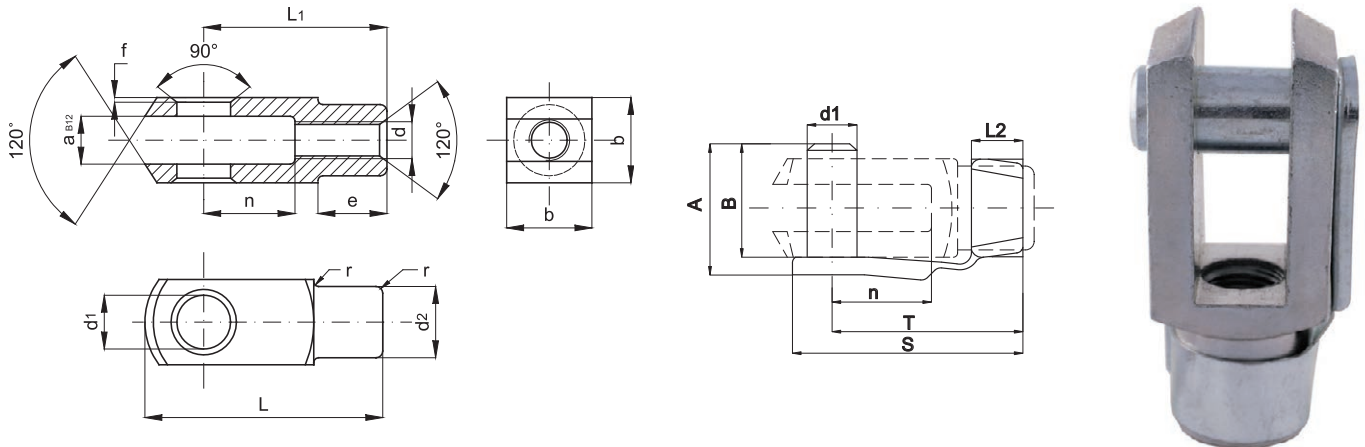

Forcelle ISO 8140 - Clevises ISO 8140

Ø cilindro Cylinder Ø	d	a	A	S	B	b	d ₁	T	L ₂	d ₂	e	f	L	L ₁	n	r
8 - 10	M4x0,7	4	11	19	9	8	4	15	5	8	6	0,5	21	16	8	0,5
12 - 16	M6x1	6	16	28	14	12	6	23	6	10	9	0,5	31	24	12	0,5
20	M8x1,25	8	22	37	19	16	8	31	8	14	12	0,5	42	32	16	0,5
25 - 32	M10x1,25	10	26	46	23	20	10	39	10	18	15	0,5	52	40	20	0,5
40	M12x1,25	12	32	55	28	24	12	47	12	20	18	0,5	62	48	24	0,5
50 - 63	M16x1,5	16	40	72	36	32	16	62	14	26	24	1	83	64	32	1
80 - 100	M20x1,5	20	48	88	44	40	20	72	16	34	30	1	105	80	40	1
125	M27x2	30	-	-	-	55	30	-	-	48	38	1	148	110	54	1
160 - 200	M36x2	35	-	-	-	70	35	-	-	60	40	1	188	144	72	1
250	M42x2	40	104,3	-	-	85	40	-	-	70	63,5	1	232	168	84	5
320	M48x2	50	117,3	-	-	96	50	-	-	82	73	1	265	192	96	5

Acciaio zincato bianco White zinc-plated steel	Codice Code	Articolo Article	Filetto femmina Female Thread	Prezzo € Price €	Confezione Order Q.ty
	72082	FIFM4x0.7	M4x0.7		10
	72083	FIFM6x1	M6x1		10
	72084	FIFM8x1.25	M8x1.25		10
	72085	FIFM10x1.25	M10x1.25		10
	72086	FIFM12x1.25	M12x1.25		10
	72087	FIFM16x1.5	M16x1.5		5
	72088	FIFM20x1.5	M20x1.5		5
	72089	FIFM27x2	M27x2		5
	72090	FIFM36x2	M36x2		1
	72091	FIFM42x2	M42x2		1
72092	FIFM48x2	M48x2		1	

Materiale: Acciaio zincato bianco
Materials: White zinc-plated steel

M27x2 e M36x2 con perno
M27x2 and M36x2 with pin

INOX Stainless steel	Codice Code	Articolo Article	Filetto femmina Female Thread	Prezzo € Price €	Confezione Order Q.ty
	72093	FIFXM4x0.7	M4x0.7		1
	72094	FIFXM6x1	M6x1		1
	72095	FIFXM8x1.25	M8x1.25		1
	72096	FIFXM10x1.25	M10x1.25		1
	72097	FIFXM12x1.25	M12x1.25		1
	72098	FIFXM16x1.5	M16x1.5		1
	72099	FIFXM20x1.5	M20x1.5		1
	72100	FIFXM27x2	M27x2		1
	72101	FIFXM36x2	M36x2		1