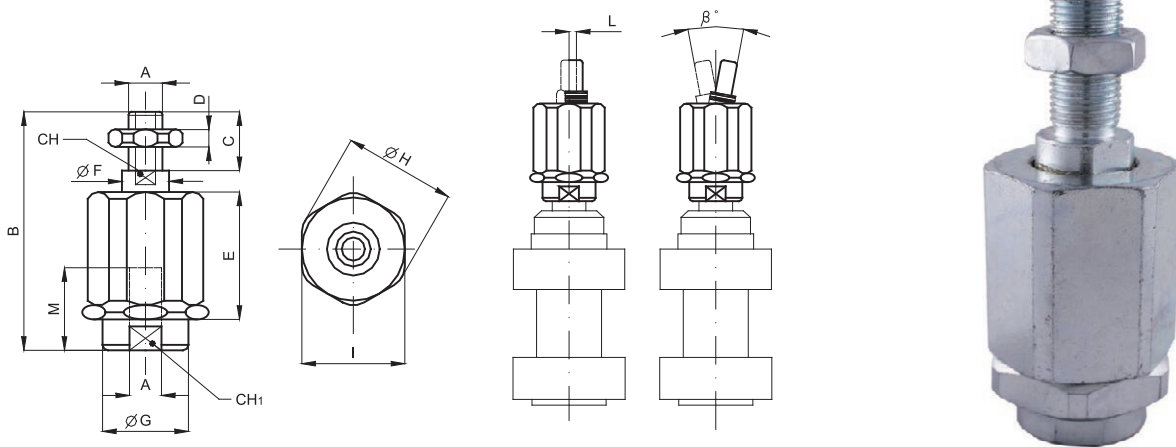

Snodi auto allineanti - Self-aligned bearings

Ø cilindro Cylinder Ø	A	B	C	D	E	F	G	H	I	L	M	CH	β°	CH1	Carico max (N) in spinta e trazione Maximum load (N) in thrust and traction
8 - 10	M4x0,7	33	8	2,2	15,5	6	8,5	14,5	12	1	10	3,2	10	12	750
12 - 16	M6x1	39	12	3,2	17,5	6	8,5	14,5	13	1	10	5	10	7	1200
20	M8x1,25	55	16	4	24,5	8	12,5	19	17	2	20	7	10	10	2500
25 - 32	M10x1,25	73	20	5	34	14	21	32	30	2	20	12	10	19	5000
40	M12x1,25	77	24	6	34	14	21	32	30	2	20	12	10	19	5000
50 - 63	M16x1,5	108	32	8	54	22	33,5	45	41	2	32	19	10	30	10000
80 - 100	M20x1,5	122	40	9	54	22	33,5	45	41	2	40	19	10	30	10000
125	M27x2	147	54	13,5	71	-	59	60	55	-	40	24	-	32	-

Acciaio zincato bianco White zinc-plated steel	Codice Code	Articolo Article	Filetto femmina Female Thread	Prezzo € Price €	Confezione Order Q.ty
	72021	SAMFM4x0.7	M4x0.7		1
	72022	SAMFM6x1	M6x1		1
	72023	SAMFM8x1.25	M8x1.25		1
	72024	SAMFM10x1.25	M10x1.25		1
	72025	SAMFM12x1.25	M12x1.25		1
	72026	SAMFM16x1.5	M16x1.5		1
	72027	SAMFM20x1.5	M20x1.5		1
	72028	SAMFM27x2	M27x2		1

Materiale: Acciaio zincato bianco
Materials: White zinc-plated steel

INOX Stainless steel	Codice Code	Articolo Article	Filetto femmina Female Thread	Prezzo € Price €	Confezione Order Q.ty
	72029	SAMFXM4x0.7	M4x0.7		1
	72030	SAMFXM6x1	M6x1		1
	72031	SAMFXM8x1.25	M8x1.25		1
	72032	SAMFXM10x1.25	M10x1.25		1
	72033	SAMFXM12x1.25	M12x1.25		1
	72034	SAMFXM16x1.5	M16x1.5		1
	72035	SAMFXM20x1.5	M20x1.5		1
	72036	SAMFXM27x2	M27x2		1

Materiale: Acciaio inox
Materials: Stainless steel