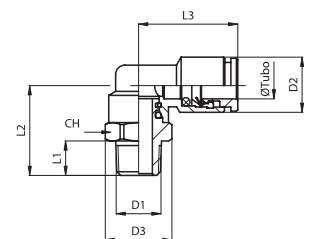

## Regolatori silenziosi - Silenced regulators

**Niplo:** Ottone

**Parte filtrante:** Bronzo sferico sinterizzato 80 µm

*Nipple:* Brass

*Filter:* Spherical sintered bronze 80 µm

Codice / Code	Articolo / Article	A	CH	F	L		H	
					min	max	min	max
20002	R0114	1/4"	15	8	22	24	30	32

## Gomito conico girevole - BSPT swivel elbow

Materiale: Ottone nichelato

*Material:* Nickel-plated brass

Codice / Code	Articolo / Article	Ø Tubo / Tube	D1	D2	D3	CH	L1	L2	L3
73117	RR 11 06 14	6	1/4"	12	15,5	14	11	23	21,5
73119	RR 11 08 14	8	1/4"	14	15,5	14	11	23	22
73121	RR 11 10 14	10	1/4"	16	20	18	11	25,5	25