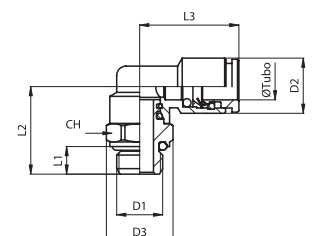

## Gomito conico girevole - BSPT swivel elbow

Materiale: Ottone nichelato

*Material:* Nickel-plated brass

Codice / Code	Articolo / Article	Ø Tubo / Tube	D1	D2	D3	CH	L1	L2	L3
73117	RR 11 06 14	6	1/4"	12	15,5	14	11	23	21,5
73119	RR 11 08 14	8	1/4"	14	15,5	14	11	23	22
73121	RR 11 10 14	10	1/4"	16	20	18	11	25,5	25

## Gomito cilindrico girevole - BSP swivel elbow

Materiale: Ottone nichelato

*Material:* Nickel-plated brass

Codice / Code	Articolo / Article	Ø Tubo / Tube	D1	D2	D3	CH	L1	L2	L3
73135	RR 12 06 14	6	1/4"	12	16	13	6,5	22,5	21,5
73137	RR 12 08 14	8	1/4"	14	16	13	6,5	22,5	22
73139	RR 12 10 14	10	1/4"	16	16	16	6,5	22	25