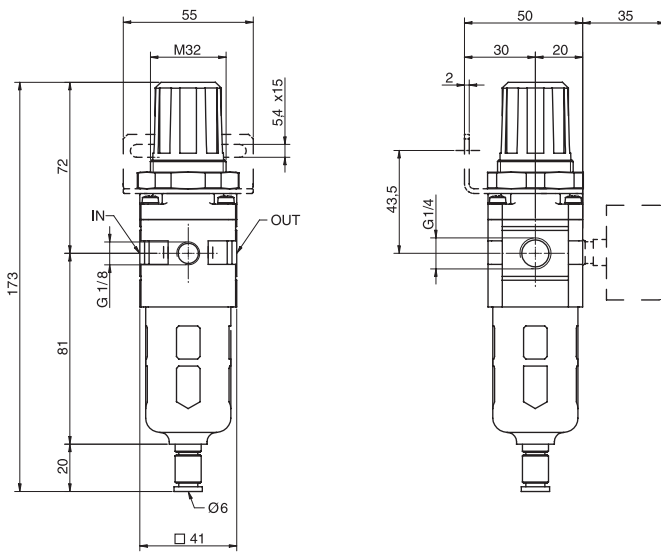

Filtro riduttore - Filter regulator

Versione/Version	Filtro-riduttore Filter-regulator
Simbolo/Symbol	

Filtro riduttore avente le seguenti caratteristiche:

- Riduttore con valvole di scarico (relieving).
- Filtro con cartuccia standard 25 μ .
- Scarico condensa semi-automatico
- Tazza con protezione

Filter regulator having the following standard features :

- Regulator with relieving valve
- Filter standard with 25 μ cartridge
- Semi-automatic condense drain
- Cup with protection

Codice Code	80031	
Articolo Article	14FRR	
Fluido Fluid	Aria compressa / Compressed air	
Pressione massima Maximum pressure	10 bar	
Campo di regolazione Regulation range	0,5 ÷ 8,5 bar (~ 7,25 ÷ 123.25 psi)	
Portata a 6 bar (NI/min) Flow at 6 bar (NI/min)	14FRR = 750	
Temperatura Temperature range	0 ÷ +60°C	
Lubrificante consigliato Suggested oil	Con viscosità ISO VG 32 a norme ISO 3448 With ISO VG 32 viscosity conforming to ISO 3448 standards	
Capacità tazza Cup capacity	Filtro : 15 cm³ Lubrificatore : 25 cm³ Filter : 15 cm³ Lubricator : 25 cm³	
Elemento filtrante Filtering element	Standard 25 μ - A richiesta 5 μ Standard 25 μ - On request 5 μ	
Scarico condensa Condense drain	Standard semi-automatic Standard semi-automatic	
Materiali Materials	Corpo e protezione tazza / Body and cup protection Gruppo regolazione / Regulation group Scarico condensa / Condense drain Elemento filtrante / Filtering element Membrana / Membrane Tazze e visualizzatore / Cups and oil-sight Molle / Springs	Alluminio verniciato / Painted aluminium Materiale plastico / Plastic Ottone nichelato / Nickel plated brass Bronzo sinterizzato / Sintered bronze NBR Policarbonato / Polycarbonat Acciaio armonico / Spring steel