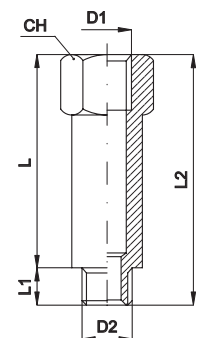

## Nippli - Nipples

Materiale: Ottone nichelato

Material: Nickel-plated brass

Codice / Code	Articolo / Article	A	A1	CH	H	H1	L
70100	N21414	1/4"	1/4"	14	10	10	25
70102	N21412	1/4"	1/2"	22	10	12	28

## Nippli conici a 3 pezzi - BSPT nipple unions

Materiale: Ottone nichelato

Material: Nickel-plated brass

Codice / Code	Articolo / Article	A	A1	CH	H	H1	L
70252	N3P214	1/4"	12	19	6	9,5	33,5

## Prolunghe cilindriche maschio / femmina - Male / female BSP extension

Materiale: Ottone nichelato

Material: Nickel-plated brass

Codice / Code	Articolo / Article	D1	D2	CH	L	L1	L2
70060	PMF114L20	1/4"	1/4"	16	20	8	28
70061	PMF114L37	1/4"	1/4"	16	37	8	45
70063	PMF114L43	1/4"	1/4"	16	43	8	51

## Gomiti maschio / maschio - Male / male elbow

Materiale: Ottone nichelato

Material: Nickel-plated brass

Codice/Code	Articolo / Article	D1	D2	CH	L1
70190	LMM14	1/4"	1/4"	13	22