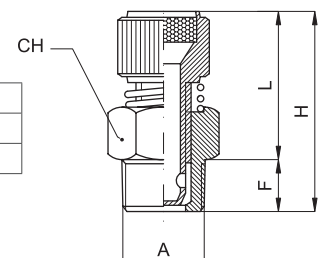

## Regolatori silenziosi - Silenced regulators

**Niplo:** Ottone

**Parte filtrante:** Bronzo sferico sinterizzato 80 µm

*Nipple:* Brass

*Filter:* Spherical sintered bronze 80 µm

Codice / Code	Articolo / Article	A	CH	F	L		H	
					min	max	min	max
20002	R0114	1/4"	15	8	22	24	30	32

## Gomito conico girevole - BSPT swivel elbow

Materiale: Ottone nichelato

*Material:* Nickel-plated brass

Codice / Code	Articolo / Article	Ø Tubo / Tube	D1	D2	D3	CH	L1	L2	L3
73117	RR 11 06 14	6	1/4"	12	15,5	14	11	23	21,5
73119	RR 11 08 14	8	1/4"	14	15,5	14	11	23	22
73121	RR 11 10 14	10	1/4"	16	20	18	11	25,5	25