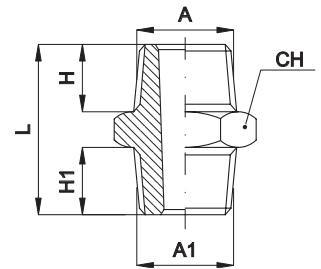

## Gomito conico girevole - BSPT swivel elbow

Materiale: Ottone nichelato

*Material:* Nickel-plated brass

Codice / Code	Articolo / Article	Ø Tubo / Tube	D1	D2	D3	CH	L1	L2	L3
73117	RR 11 06 14	6	1/4"	12	15,5	14	11	23	21,5
73119	RR 11 08 14	8	1/4"	14	15,5	14	11	23	22
73121	RR 11 10 14	10	1/4"	16	20	18	11	25,5	25

## Gomito cilindrico girevole - BSP swivel elbow

Materiale: Ottone nichelato

*Material:* Nickel-plated brass

Codice / Code	Articolo / Article	Ø Tubo / Tube	D1	D2	D3	CH	L1	L2	L3
73135	RR 12 06 14	6	1/4"	12	16	13	6,5	22,5	21,5
73137	RR 12 08 14	8	1/4"	14	16	13	6,5	22,5	22
73139	RR 12 10 14	10	1/4"	16	16	16	6,5	22	25

## Nippli - Nipples

Materiale: Ottone nichelato

Material: Nickel-plated brass

Codice / Code	Articolo / Article	A	A1	CH	H	H1	L
70100	N21414	1/4"	1/4"	14	10	10	25
70102	N21412	1/4"	1/2"	22	10	12	28

## Nippli conici a 3 pezzi - BSPT nipple unions

Materiale: Ottone nichelato

Material: Nickel-plated brass

Codice / Code	Articolo / Article	A	A1	CH	H	H1	L
70252	N3P214	1/4"	12	19	6	9,5	33,5