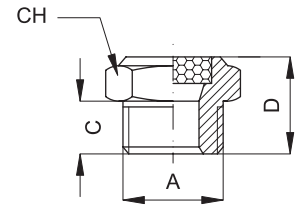

Filter regulator having the following standard features :

- Regulator with relieving valve
- Filter standard with 25 $\mu$  cartridge
- Semi-automatic condense drain
- Cup with protection

<b>Codice Code</b>	80031	
<b>Articolo Article</b>	14FRR	
<b>Fluido Fluid</b>	Aria compressa / Compressed air	
<b>Pressione massima Maximum pressure</b>	10 bar	
<b>Campo di regolazione Regulation range</b>	0,5 ÷ 8,5 bar (~ 7,25 ÷ 123.25 psi)	
<b>Portata a 6 bar (NI/min) Flow at 6 bar (NI/min)</b>	14FRR = 750	
<b>Temperatura Temperature range</b>	0 ÷ +60°C	
<b>Lubrificante consigliato Suggested oil</b>	Con viscosità ISO VG 32 a norme ISO 3448 With ISO VG 32 viscosity conforming to ISO 3448 standards	
<b>Capacità tazza Cup capacity</b>	Filtro : 15 cm <sup>3</sup> Lubrificatore : 25 cm <sup>3</sup> Filter : 15 cm <sup>3</sup> Lubricator : 25 cm <sup>3</sup>	
<b>Elemento filtrante Filtering element</b>	Standard 25 $\mu$ - A richiesta 5 $\mu$ Standard 25 $\mu$ - On request 5 $\mu$	
<b>Scarico condensa Condense drain</b>	Standard semi-automatic Standard semi-automatic	
<b>Materiali Materials</b>	Corpo e protezione tazza / Body and cup protection Gruppo regolazione / Regulation group Scarico condensa / Condense drain Elemento filtrante / Filtering element Membrana / Membrane Tazze e visualizzatore / Cups and oil-sight Molle / Springs	Alluminio verniciato / Painted aluminium Materiale plastico / Plastic Ottone nichelato / Nickel plated brass Bronzo sinterizzato / Sintered bronze NBR Policarbonato / Polycarbonat Acciaio armonico / Spring steel

## Silenziatori - Silencers

**Niplo:** Ottone

**Parte filtrante:** Bronzo sferico sinterizzato 100 µm

*Nipple:* Brass

*Filter:* Spherical sintered bronze 100 µm

Codice / Code	Articolo / Article	A	CH	C	D
10048	S0714	1/4"	16	8	17