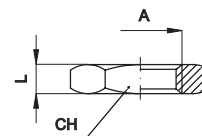

TBM1 Tappi a brugola cilindrici maschio - *BSP olives*

Ottone nichelato Nickel-plated brass	Codice Code	Articolo Article	A	B	CH	D	H	Confezione Order Q.ty
	70135	TBM118	1/8"	7,5	5	8	4	50
	70136	TBM114	1/4"	10	6	11	6	50
	70137	TBM138	3/8"	10	8	14	6	50
	70138	TBM112	1/2"	11	10	18	7	50

TBM2 Tappi a brugola conici maschio - *BSPT olives*

Ottone nichelato Nickel-plated brass	Codice Code	Articolo Article	A	CH	H	P	Confezione Order Q.ty
	70139	TBM218	1/8"	5	7,5	4	50
	70140	TBM214	1/4"	6	10	5	50
	70141	TBM238	3/8"	8	10	6	50
	70142	TBM212	1/2"	10	12	8	50

TB1OR Tappi cilindrici con O-ring - *BSP plugs*

Ottone nichelato Nickel-plated brass	Codice Code	Articolo Article	F	CH	E	L	P	Confezione Order Q.ty
	70123	TB1ORM5	M5	2,5	8	7,2	4,5	100
	70124	TB1OR18	1/8"	5	14	9,5	6,5	50
	70125	TB1OR14	1/4"	6	17	11,5	8	50
	70126	TB1OR38	3/8"	8	20	12,5	9	50
	70127	TB1OR12	1/2"	10	26	14	10	50

TEF1 Tappi femmina - *Female plugs*

6

Ottone nichelato Nickel-plated brass	Codice Code	Articolo Article	D₁	CH	L₁	Confezione Order Q.ty
	70134	TEF1M5	M5	8	7	100
	70128	TEF118	1/8"	14	11	50
	70129	TEF114	1/4"	17	13	50
	70130	TEF138	3/8"	20	14	50
	70131	TEF112	1/2"	24	15	50
	70132	TEF134	3/4"	30	16	10
	70133	TEF101	1"	38	18	10

DE1 Dadi - *Nuts*

Ottone nichelato Nickel-plated brass	Codice Code	Articolo Article	A	CH	L	Confezione Order Q.ty
	70160	DE118	1/8"	12	3	50
	70161	DE114	1/4"	16	3	50
	70162	DE138	3/8"	20	4	50
	70163	DE112	1/2"	24	4	50
	70164	DE134	3/4"	30	6	10
	70165	DE101	1"	36	8	10