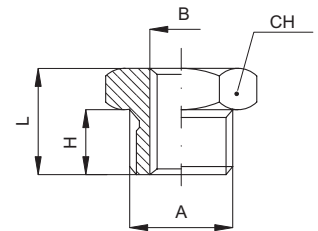

Descrizione - Description

Serie di raccordi standard disponibili in diverse configurazioni, per adattare alle proprie esigenze le connessioni di un qualsiasi impianto.
Con filettature Gas coniche (BSPT) e Gas cilindriche (BSP).

RMF1 Riduzioni cilindriche maschio / femmina - Male / female BSP reducers

Ottone nichelato Nickel-plated brass	Codice Code	Articolo Article	A	B	CH	H	L	Confezione Order Q.ty
	70001	RMF118M5	1/8"	M5	14	6	10	50
	70002	RMF11418	1/4"	1/8"	17	8	13	50
	70003	RMF13818	3/8"	1/8"	19	9	14	50
	70004	RMF13814	3/8"	1/4"	19	9	14	50
	70013	RMF11218	1/2"	1/8"	24	9	15	50
	70005	RMF11214	1/2"	1/4"	24	9	15	50
	70006	RMF11238	1/2"	3/8"	24	9	15	50
	70007	RMF13414	3/4"	1/4"	30	11	16	10
	70008	RMF13438	3/4"	3/8"	30	11	16	10
	70009	RMF13412	3/4"	1/2"	30	11	16	10
	70010	RMF10138	1"	3/8"	36	12	19	10
	70011	RMF10112	1"	1/2"	36	12	19	10
70012	RMF10134	1"	3/4"	36	12	19	10	