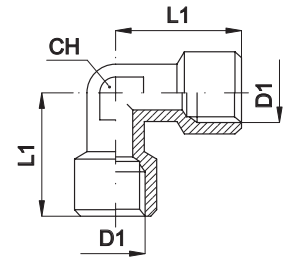

LFF Gomiti femmina / femmina - *Female / female elbow*

Ottone nichelato Nickel-plated brass	Codice Code	Articolo Article	D₁	CH	L₁	Confezione Order Q.ty
	70180	LFFM5	M5	9	11	100
	70174	LFF18	1/8"	10	21	50
	70175	LFF14	1/4"	13	26	50
	70176	LFF38	3/8"	17	30	50
	70177	LFF12	1/2"	21	34	50
	70178	LFF34	3/4"	25	36,5	10
	70179	LFF01	1"	30	45	10