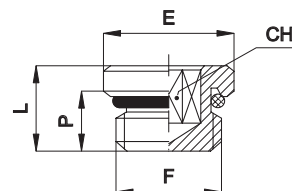

TB1OR Tappi cilindrici con O-ring - *BSP plugs*

Ottone nichelato Nickel-plated brass	Codice Code	Articolo Article	F	CH	E	L	P	Confezione Order Q.ty
	70123	TB1ORM5	M5	2,5	8	7,2	4,5	100
	70124	TB1OR18	1/8"	5	14	9,5	6,5	50
	70125	TB1OR14	1/4"	6	17	11,5	8	50
	70126	TB1OR38	3/8"	8	20	12,5	9	50
	70127	TB1OR12	1/2"	10	26	14	10	50