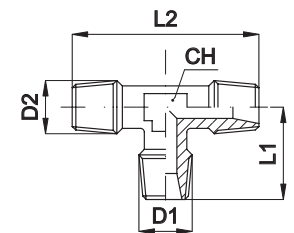

TMMM T maschio / maschio / maschio - *Male / male / male tee*

Ottone nichelato Nickel-plated brass	Codice Code	Articolo Article	D₁	D₂	CH	L₁	L₂	Confezione Order Q.ty
	70229	TMMM18	1/8"	1/8"	10	18	36	50
70230	TMMM14	1/4"	1/4"	13	22	44	50	
70231	TMMM38	3/8"	3/8"	17	26	52	50	
70232	TMMM12	1/2"	1/2"	21	30	60	50	
70233	TMMM34	3/4"	3/4"	25	32	64	10	
70234	TMMM01	1"	1"	30	39	78	10