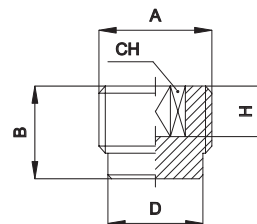

TBM1 Tappi a brugola cilindrici maschio - *BSP olives*

Ottone nichelato Nickel-plated brass	Codice Code	Articolo Article	A	B	CH	D	H	Confezione Order Q.ty
	70135	TBM118	1/8"	7,5	5	8	4	50
	70136	TBM114	1/4"	10	6	11	6	50
	70137	TBM138	3/8"	10	8	14	6	50
	70138	TBM112	1/2"	11	10	18	7	50