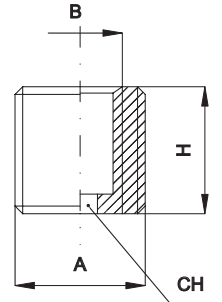

RSMF1 Riduzioni a scomparsa cilindriche maschio/femmina - *Male / female BSP reducer inserts*

Ottone nichelato Nickel-plated brass	Codice Code	Articolo Article	A	B	CH	H	Confezione Order Q.ty	
	70166	RSMF118M5	1/8"	M5	3	6	50	
	70167	RSMF11418	1/4"	1/8"	6	7	50	
	70168	RSMF13818	3/8"	1/8"	6	9	50	
	70169	RSMF13814	3/8"	1/4"	8	9	50	
	70170	RSMF11214	1/2"	1/4"	8	10	50	
	70171	RSMF11238	1/2"	3/8"	10	10	50	
	70172	RSMF13412	3/4"	1/2"	14	12	10	
	70173	RSMF10134	1"	3/4"	16	14	10