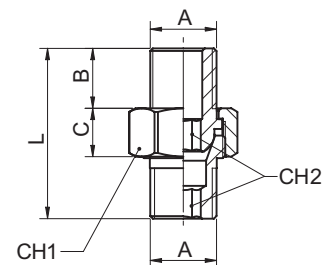

N3P2 Nippli conici a 3 pezzi - *BSPT nipple unions*

Ottone nichelato Nickel-plated brass	Codice Code	Articolo Article	A	B	CH₁	CH₂	C	L	Confezione Order Q.ty
	70251	N3P218	1/8"	9	15	5	8,5	27	50
	70252	N3P214	1/4"	12	19	6	9,5	33,5	50
	70253	N3P238	3/8"	13	22	8	10,2	36,5	50
	70254	N3P212	1/2"	16	27	12	12	44	50
	70255	N3P234	3/4"	18	36	14	17	53	10
	70256	N3P201	1"	22	46	19	20	64	10