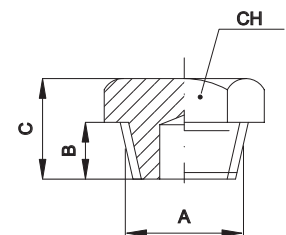

TEM2 Tappi maschi conici - Male BSPT plugs

Ottone nichelato Nickel-plated brass	Codice Code	Articolo Article	A	B	CH	C	Confezione Order Q.ty
	70117	TEM218	1/8"	5	14	10	50
	70118	TEM214	1/4"	6	17	10	50
	70119	TEM238	3/8"	8	19	13	50
	70120	TEM212	1/2"	8	24	13	50
	70121	TEM234	3/4"	9	30	14	10
	70122	TEM201	1"	11	36	18	10