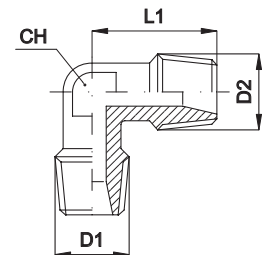

LMM Gomiti maschio / maschio - *Male / male elbow*

Ottone nichelato Nickel-plated brass	Codice Code	Articolo Article	D₁	D₂	CH	L₁	Confezione Order Q.ty
	70195	LMMM5	M5	M5	9	11,5	100
	70189	LMM18	1/8"	1/8"	10	18	50
	70196	LMM1814	1/8"	1/4"	10	18	50
	70190	LMM14	1/4"	1/4"	13	22	50
	70191	LMM38	3/8"	3/8"	17	26	50
	70192	LMM12	1/2"	1/2"	21	30	50
	70193	LMM34	3/4"	3/4"	25	32	10
	70194	LMM01	1"	1"	30	39	10