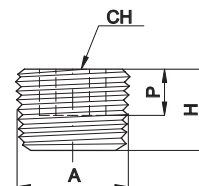

TBM1 Tappi a brugola cilindrici maschio - *BSP olives*

Ottone nichelato Nickel-plated brass	Codice Code	Articolo Article	A	B	CH	D	H	Confezione Order Q.ty
	70135	TBM118	1/8"	7,5	5	8	4	50
	70136	TBM114	1/4"	10	6	11	6	50
	70137	TBM138	3/8"	10	8	14	6	50
	70138	TBM112	1/2"	11	10	18	7	50

TBM2 Tappi a brugola conici maschio - *BSPT olives*

Ottone nichelato Nickel-plated brass	Codice Code	Articolo Article	A	CH	H	P	Confezione Order Q.ty
	70139	TBM218	1/8"	5	7,5	4	50
	70140	TBM214	1/4"	6	10	5	50
	70141	TBM238	3/8"	8	10	6	50
	70142	TBM212	1/2"	10	12	8	50

TB1OR Tappi cilindrici con O-ring - *BSP plugs*

Ottone nichelato Nickel-plated brass	Codice Code	Articolo Article	F	CH	E	L	P	Confezione Order Q.ty
	70123	TB1ORM5	M5	2,5	8	7,2	4,5	100
	70124	TB1OR18	1/8"	5	14	9,5	6,5	50
	70125	TB1OR14	1/4"	6	17	11,5	8	50
	70126	TB1OR38	3/8"	8	20	12,5	9	50
	70127	TB1OR12	1/2"	10	26	14	10	50

TEF1 Tappi femmina - *Female plugs*

6

Ottone nichelato Nickel-plated brass	Codice Code	Articolo Article	D₁	CH	L₁	Confezione Order Q.ty
	70134	TEF1M5	M5	8	7	100
	70128	TEF118	1/8"	14	11	50
	70129	TEF114	1/4"	17	13	50
	70130	TEF138	3/8"	20	14	50
	70131	TEF112	1/2"	24	15	50
	70132	TEF134	3/4"	30	16	10
	70133	TEF101	1"	38	18	10

DE1 Dadi - *Nuts*

Ottone nichelato Nickel-plated brass	Codice Code	Articolo Article	A	CH	L	Confezione Order Q.ty
	70160	DE118	1/8"	12	3	50
	70161	DE114	1/4"	16	3	50
	70162	DE138	3/8"	20	4	50
	70163	DE112	1/2"	24	4	50
	70164	DE134	3/4"	30	6	10
	70165	DE101	1"	36	8	10