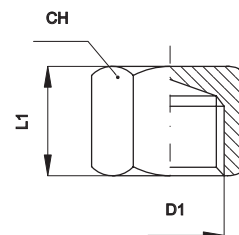

TEF1 Tappi femmina - *Female plugs*

6

Ottone nichelato Nickel-plated brass	Codice Code	Articolo Article	D₁	CH	L₁	Confezione Order Q.ty
	70134	TEF1M5	M5	8	7	100
	70128	TEF118	1/8"	14	11	50
	70129	TEF114	1/4"	17	13	50
	70130	TEF138	3/8"	20	14	50
	70131	TEF112	1/2"	24	15	50
	70132	TEF134	3/4"	30	16	10
	70133	TEF101	1"	38	18	10