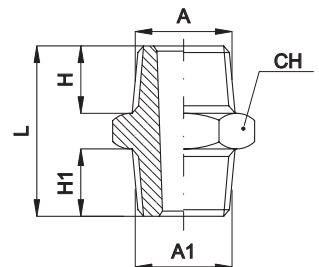

N2 Nippli conici - *BSPT nipples*

Ottone nichelato Nickel-plated brass	Codice Code	Articolo Article	A	A₁	CH	H	H₁	L	Confezione Order Q.ty
	70097	N21818	1/8"	1/8"	12	7,5	7,5	19	50
	70098	N21814	1/8"	1/4"	14	7,5	10	22,5	50
	70099	N21838	1/8"	3/8"	17	7,5	10	22,5	50
	70100	N21414	1/4"	1/4"	14	10	10	25	50
	70101	N21438	1/4"	3/8"	17	10	10	25	50
	70102	N21412	1/4"	1/2"	22	10	12	28	50
	70103	N23838	3/8"	3/8"	17	10	10	25	50
	70104	N23812	3/8"	1/2"	22	10	12	28	50
	70105	N21212	1/2"	1/2"	22	12	12	30	50
	70106	N21234	1/2"	3/4"	27	12	14	32	10
	70107	N23434	3/4"	3/4"	27	14	14	34	10
70108	N23401	3/4"	1"	34	14	16	37	10	
70109	N20101	1"	1"	34	16	16	39	10