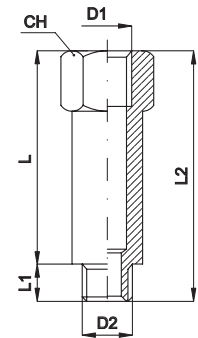

M1 Manicotti - Female socket

Ottone nichelato Nickel-plated brass	Codice Code	Articolo Article	B₁	B₂	CH	L	Confezione Order Q.ty
	70067	M1M5M5	M5	M5	8	11	100
	70068	M1M518	M5	1/8"	14	13	50
	70069	M11818	1/8"	1/8"	14	15	50
	70070	M11814	1/8"	1/4"	17	19	50
	70071	M11838	1/8"	3/8"	22	20	50
	70072	M11414	1/4"	1/4"	17	22	50
	70073	M11438	1/4"	3/8"	22	23	50
	70074	M11412	1/4"	1/2"	17	26	50
	70075	M13838	3/8"	3/8"	22	24	50
	70076	M13812	3/8"	1/2"	27	26	50
	70077	M11212	1/2"	1/2"	27	29	50
	70078	M11234	1/2"	3/4"	32	30	10
	70079	M13434	3/4"	3/4"	32	32	10
70080	M13401	3/4"	1"	38	34	10	
70081	M10101	1"	1"	38	34	10	

PMF1 Prolunghe cilindriche maschio / femmina - MF BSP extension

Ottone nichelato Nickel-plated brass	Codice Code	Articolo Article	D₁	D₂	CH	L	L₁	L₂	Confezione Order Q.ty
	70058	PMF118L16	1/8"	1/8"	12	16	6	22	50
	70059	PMF118L38	1/8"	1/8"	12	38	6	44	50
	70060	PMF114L20	1/4"	1/4"	16	20	8	28	50
	70061	PMF114L37	1/4"	1/4"	16	37	8	45	50
	70063	PMF114L43	1/4"	1/4"	16	43	8	51	50
	70064	PMF138L32	3/8"	3/8"	22	32	9	41	50
	70062	PMF112L27	1/2"	1/2"	24	27	9	36	50
	70065	PMF134L39	3/4"	3/4"	30	39	11	50	10
	70066	PMF101L38	1"	1"	38	38	12	50	10

TEM1 Tappi maschi cilindrici - Male BSP plugs

Ottone nichelato Nickel-plated brass	Codice Code	Articolo Article	A	B	CH	C	Confezione Order Q.ty
	70116	TEM1M5	M5	3,5	8	6,5	100
	70110	TEM118	1/8"	6	14	10	50
	70111	TEM114	1/4"	8	17	12	50
	70112	TEM138	3/8"	8	19	13	50
	70113	TEM112	1/2"	8	24	13	50
	70114	TEM134	3/4"	9	30	14	10
	70115	TEM101	1"	11	36	18	10

TEM2 Tappi maschi conici - Male BSPT plugs

Ottone nichelato Nickel-plated brass	Codice Code	Articolo Article	A	B	CH	C	Confezione Order Q.ty
	70117	TEM218	1/8"	5	14	10	50
	70118	TEM214	1/4"	6	17	10	50
	70119	TEM238	3/8"	8	19	13	50
	70120	TEM212	1/2"	8	24	13	50
	70121	TEM234	3/4"	9	30	14	10
	70122	TEM201	1"	11	36	18	10