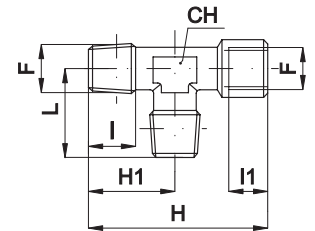

TMMF T maschio / maschio / femmina - *Male / male / female tee*

Ottone nichelato Nickel-plated brass	Codice Code	Articolo Article	F	F₁	CH	I	I₁	H	H₁	L	Confezione Order Q.ty
	70224	TMMF18	1/8"	1/8"	10	8	8	39,5	18,5	18,5	50
70225	TMMF14	1/4"	1/4"	13	11	11	49	23,5	23,5	50	
70226	TMMF38	3/8"	3/8"	17	11,5	11,5	54	26	26	50	
70227	TMMF12	1/2"	1/2"	21	14	14	64,5	31	31	50	
70228	TMMF34	3/4"	3/4"	25	16	16,5	69,5	33	33	10	
70247	TMMF01	1"	1"	30	17,5	19	84	39	39	10