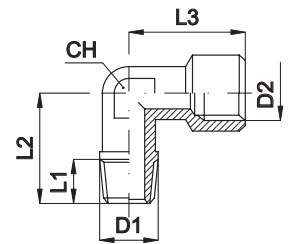

LMF Gomiti maschio / femmina - *Male / female elbow*

Ottone nichelato Nickel-plated brass	Codice Code	Articolo Article	D₁	D₂	CH	L₁	L₂	L₃	Confezione Order Q.ty
	70187	LMFM5	M5	M5	9	4	11,5	11	100
	70181	LMF18	1/8"	1/8"	10	7,5	18	21	50
	70188	LMF1814	1/8"	1/4"	10	7,5	18	26	50
	70182	LMF14	1/4"	1/4"	13	11	25	26	50
	70183	LMF38	3/8"	3/8"	17	11,5	28	30	50
	70184	LMF12	1/2"	1/2"	21	14	30	34	50
	70185	LMF34	3/4"	3/4"	25	14,5	32	36,5	10
	70186	LMF01	1"	1"	30	16,8	39	45	10