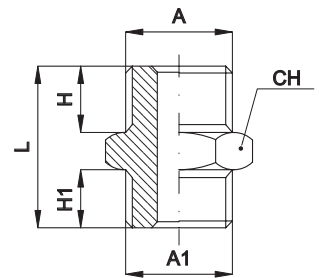

N1 Nippli cilindrici - *BSP nipples*

Ottone nichelato Nickel-plated brass	Codice Code	Articolo Article	A	A₁	CH	H	H₁	L	Confezione Order Q.ty
	70082	N1M5M5	M5	M5	8	4	4	11	100
	70083	N1M518	M5	1/8"	14	4	6	14	50
	70084	N11818	1/8"	1/8"	14	6	6	16,5	50
	70085	N11814	1/8"	1/4"	17	6	8	19	50
	70086	N11838	1/8"	3/8"	19	6	9	20	50
	70087	N11414	1/4"	1/4"	17	8	8	21	50
	70088	N11438	1/4"	3/8"	19	8	9	22	50
	70089	N11412	1/4"	1/2"	24	8	10	23,5	50
	70090	N13838	3/8"	3/8"	19	9	10	23	50
	70091	N13812	3/8"	1/2"	24	9	10	24,5	50
	70092	N11212	1/2"	1/2"	24	10	10	25,5	50
	70093	N11234	1/2"	3/4"	30	10	11	27	10
	70094	N13434	3/4"	3/4"	30	11	11	28	10
	70095	N13401	3/4"	1"	36	11	12	30	10
	70096	N10101	1"	1"	36	12	12	31	10