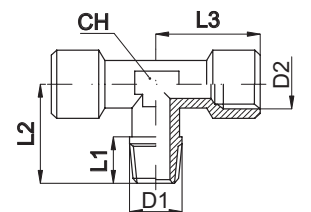

TFMF T femmina / maschio / femmina - *Female / male / female tee*

Ottone nichelato Nickel-plated brass	Codice Code	Articolo Article	D₁	D₂	CH	L₁	L₂	L₃	Confezione Order Q.ty
	70210	TFMF5	M5	M5	9	4	11,5	11	100
	70204	TFMF18	1/8"	1/8"	10	7,5	18	21	50
	70205	TFMF14	1/4"	1/4"	13	11	25	26	50
	70206	TFMF38	3/8"	3/8"	17	11,5	28	30	50
	70207	TFMF12	1/2"	1/2"	21	14	30	34	50
	70208	TFMF34	3/4"	3/4"	25	14,5	32	-	10
	70209	TFMF01	1"	1"	30	16,5	39	-	10