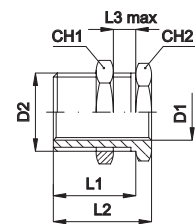

RSMF1 Riduzioni a scomparsa cilindriche maschio/femmina - *Male / female BSP reducer inserts*

Ottone nichelato Nickel-plated brass	Codice Code	Articolo Article	A	B	CH	H	Confezione Order Q.ty	
	70166	RSMF118M5	1/8"	M5	3	6	50	
	70167	RSMF11418	1/4"	1/8"	6	7	50	
	70168	RSMF13818	3/8"	1/8"	6	9	50	
	70169	RSMF13814	3/8"	1/4"	8	9	50	
	70170	RSMF11214	1/2"	1/4"	8	10	50	
	70171	RSMF11238	1/2"	3/8"	10	10	50	
	70172	RSMF13412	3/4"	1/2"	14	12	10	
	70173	RSMF10134	1"	3/4"	16	14	10	

PPFF Passaparete femmina - *Female bulkheads*

Ottone nichelato Nickel-plated brass	Codice Code	Articolo Article	D₁	D₂	CH₁	CH₂	L₁	L₂	L₃	Confezione Order Q.ty
	70143	PPFFM5	M5	M10x1	14	14	9,5	13	6	100
	70144	PPFF18	1/8"	M16x1,5	22	19	15	19	10	50
	70145	PPFF14	1/4"	M20x1,5	27	24	19	23	14	50
	70146	PPFF38	3/8"	M26x1,5	32	30	22	27	16	50
	70147	PPFF12	1/2"	M28x1,5	36	32	28	34	21	50

N3P2 Nippli conici a 3 pezzi - *BSPT nipple unions*

Ottone nichelato Nickel-plated brass	Codice Code	Articolo Article	A	B	CH₁	CH₂	C	L	Confezione Order Q.ty
	70251	N3P218	1/8"	9	15	5	8,5	27	50
	70252	N3P214	1/4"	12	19	6	9,5	33,5	50
	70253	N3P238	3/8"	13	22	8	10,2	36,5	50
	70254	N3P212	1/2"	16	27	12	12	44	50
	70255	N3P234	3/4"	18	36	14	17	53	10
	70256	N3P201	1"	22	46	19	20	64	10

PM1 Portagomma cilindrici maschio - *BSP hose adapters*

Ottone nichelato Nickel-plated brass	Codice Code	Articolo Article	A	A1	CH	H	H₁	H₂	L₁	Confezione Order Q.ty
	70148	PM11807	1/8"	7	12	6	18	4	28	50
	70149	PM11808	1/8"	8	12	6	18	4	28	50
	70150	PM11809	1/8"	9	12	6	18	4	28	50
	70151	PM11407	1/4"	7	17	8	18	4,5	30,5	50
	70152	PM11408	1/4"	8	17	8	18	4,5	30,5	50
	70153	PM11409	1/4"	9	17	8	18	4,5	30,5	50
	70154	PM11412	1/4"	12	17	8	18	4,5	30,5	50
	70155	PM13809	3/8"	9	19	9	18	5	32	50
	70156	PM13812	3/8"	12	19	9	18	5	32	50
	70157	PM13817	3/8"	17	19	9	18	5	32	50
	70158	PM11212	1/2"	12	24	10	18	6	34	50
	70159	PM11217	1/2"	17	24	9	24	5	38	50