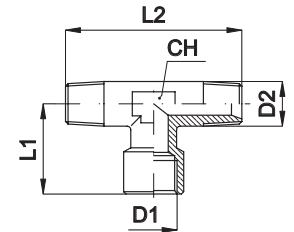

TMFF T maschio / femmina / femmina - *Male / female / female tee*

Ottone nichelato Nickel-plated brass	Codice Code	Articolo Article	D₁	D₂	CH	L₁	L₂	L₃	L₄	Confezione Order Q.ty
	70217	TMFFM5	M5	M5	9	4	11,5	11	22	100
70211	TMFF18	1/8"	1/8"	10	7,5	18	21	39,5	50	
70212	TMFF14	1/4"	1/4"	13	11	25	26	48,5	50	
70213	TMFF38	3/8"	3/8"	17	11,5	28	30	53,5	50	
70214	TMFF12	1/2"	1/2"	21	14	30	34	63	50	
70215	TMFF34	3/4"	3/4"	25	14,5	-	36,5	68,5	10	
70216	TMFF01	1"	1"	30	16,5	-	45	84	10	

TMFM T maschio / femmina / maschio - *Male / female / male tee*

Ottone nichelato Nickel-plated brass	Codice Code	Articolo Article	D₁	D₂	CH	L₁	L₂	L₃	Confezione Order Q.ty
	70218	TMFM18	1/8"	1/8"	10	7,5	21	36	50
70219	TMFM14	1/4"	1/4"	13	11	26	44	50	
70220	TMFM38	3/8"	3/8"	17	11,5	27	51	50	
70221	TMFM12	1/2"	1/2"	21	14	32	59	50	
70222	TMFM34	3/4"	3/4"	25	14,5	36,5	64	10	
70223	TMFM01	1"	1"	30	16,5	45	78	10	

TMMF T maschio / maschio / femmina - *Male / male / female tee*

Ottone nichelato Nickel-plated brass	Codice Code	Articolo Article	F	F₁	CH	I	I₁	H	H₁	L	Confezione Order Q.ty
	70224	TMMF18	1/8"	1/8"	10	8	8	39,5	18,5	18,5	50
70225	TMMF14	1/4"	1/4"	13	11	11	49	23,5	23,5	50	
70226	TMMF38	3/8"	3/8"	17	11,5	11,5	54	26	26	50	
70227	TMMF12	1/2"	1/2"	21	14	14	64,5	31	31	50	
70228	TMMF34	3/4"	3/4"	25	16	16,5	69,5	33	33	10	
70247	TMMF01	1"	1"	30	17,5	19	84	39	39	10	

TMMM T maschio / maschio / maschio - *Male / male / male tee*

Ottone nichelato Nickel-plated brass	Codice Code	Articolo Article	D₁	D₂	CH	L₁	L₂	Confezione Order Q.ty
	70229	TMMM18	1/8"	1/8"	10	18	36	50
70230	TMMM14	1/4"	1/4"	13	22	44	50	
70231	TMMM38	3/8"	3/8"	17	26	52	50	
70232	TMMM12	1/2"	1/2"	21	30	60	50	
70233	TMMM34	3/4"	3/4"	25	32	64	10	
70234	TMMM01	1"	1"	30	39	78	10	

YFFF Y femmina / femmina / femmina - *Female / female / female Y*