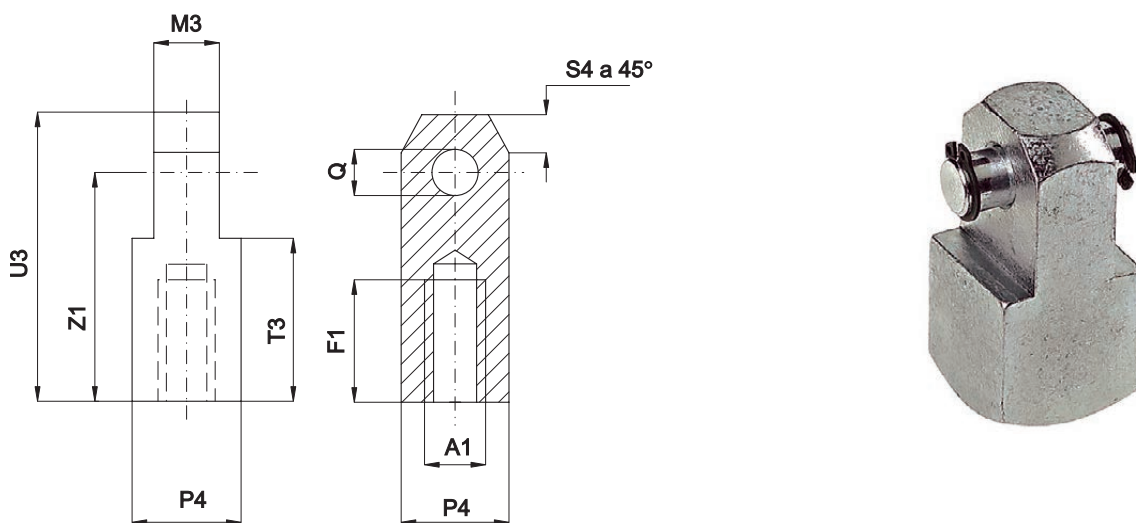

Forcelle CNOMO maschio - *CNOMO male Clevises*

Ø cilindro Cylinder Ø	A1	F1	M3	P4	Q	S4	T3	U3	Z1
25-32	M10x1,5	20	11	22	8	6	25	45	36
40-50	M16x1,5	30	18	32	12	10	34	64	51
63-80	M20x1,5	36	22	36	16	12	41	80	63
100-125	M27x2	50	30	45	20	17,5	58	105	85
160-200	M36x2	70	40	63	25	20	81	140	115

Acciaio zincato bianco White zinc-plated steel	Codice Code	Articolo Article	Filetto femmina Female Thread
	72107	FCNMM10x1.5	M10x1,5
	72108	FCNMM16x1.5	M16x1,5
	72109	FCNMM20x1.5	M20x1,5
	72110	FCNMM27x2	M27x2
	72111	FCNMM36x2	M36x2

Materiale: Acciaio zincato bianco
Materials: White zinc-plated steel

Fornita standard con perno e due seeger
Standard supply with pin and two seeger