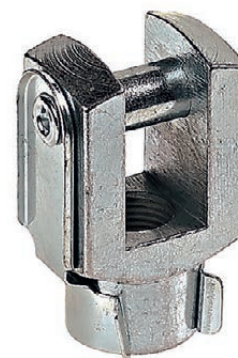

Acciaio zincato bianco White zinc-plated steel	Codice Code	Articolo Article	Filetto femmina Female Thread
	72082	FIDFM4x0.7	M4x0.7
	72112	FDFM5x0.8	M5x0.8
	72083	FIDFM6x1	M6x1
	72084	FIDFM8x1.25	M8x1.25
	72114	FDFM10x1.5	M10x1.5
	72115	FDFM12x1.75	M12x1.75
	72116	FDFM14x2	M14x2
	72117	FDFM16x2	M16x2
	72118	FDFM20x2.5	M20x2.5
72119	FDFM24x3	M24x3	

Materiale: Acciaio zincato bianco
Materials: White zinc-plated steel

Da M4x0.7 a M20x2.5 con clip
M24x3 con perno e seeger
Su richiesta possibilità di fornitura della sola forcella
From M4x0.7 to M20x2.5 with clip
M24x3 with pin and seeger
On request possibility of supplying only the clevis

INOX Stainless steel	Codice Code	Articolo Article	Filetto femmina Female Thread
	72093	FIDFXM4x0.7	M4x0.7
	72120	FDFXM5x0.8	M5x0.8
	72094	FIDFXM6x1	M6x1
	72121	FDFXM10x1.5	M10x1.5
	72122	FDFXM12x1.25	M12x1.75
	72123	FDFXM16x2	M16x2

Materiale: Acciaio inox AISI 316
Materials: Stainless steel AISI 316

Complete di perni e seeger
Complete with pins and seegers

Forcelle CNOMO femmina - CNOMO female Clevises

Ø cilindro Cylinder Ø	A	A1	B	B1	C	D	d1	E	G	H	L1	J	L2	K	L3	L	n
25-32	M10x1,5	28	18	25	36	11	8	8	22	22	36	20	10	45	41	14	16
40-50	M16x1,5	44	26	40	51	18	12	12	36	26	50	26	12	64	60	17	25
63-80	M20x1,5	53	34	49	63	22	16	16	45	34	63	30	15	80	74	18,5	33
100-125	M27x2	73	42	69	85	30	20	20	63	42	81	45	19	105	98	30	40
160-200	M36x2	-	50	-	115	40	25	25	80	50	-	75	-	140	-	45	-