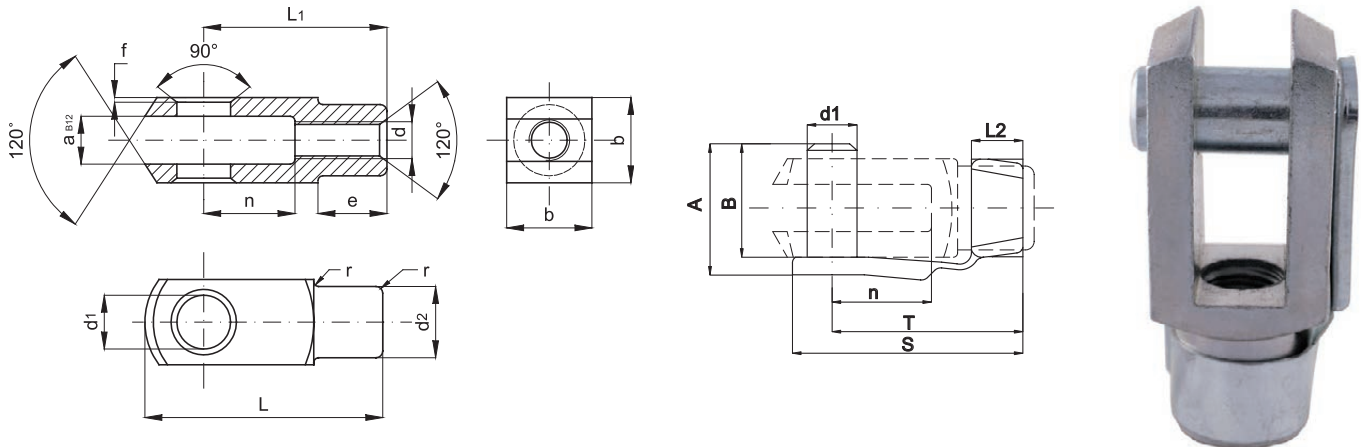

Forcelle ISO 8140 - ISO 8140 Clevises

Ø cilindro Cylinder Ø	d	a	A	S	B	b	d ₁	T	L ₂	d ₂	e	f	L	L ₁	n	r
8 - 10	M4x0,7	4	11	19	9	8	4	15	5	8	6	0,5	21	16	8	0,5
12 - 16	M6x1	6	16	28	14	12	6	23	6	10	9	0,5	31	24	12	0,5
20	M8x1,25	8	22	37	19	16	8	31	8	14	12	0,5	42	32	16	0,5
25 - 32	M10x1,25	10	26	46	23	20	10	39	10	18	15	0,5	52	40	20	0,5
40	M12x1,25	12	32	55	28	24	12	47	12	20	18	0,5	62	48	24	0,5
50 - 63	M16x1,5	16	40	72	36	32	16	62	14	26	24	1	83	64	32	1
80 - 100	M20x1,5	20	48	88	44	40	20	72	16	34	30	1	105	80	40	1
125	M27x2	30	-	-	-	55	30	-	-	48	38	1	148	110	54	1
160 - 200	M36x2	35	-	-	-	70	35	-	-	60	40	1	188	144	72	1
250	M42x2	40	104,3	-	-	85	40	-	-	70	63,5	1	232	168	84	5
320	M48x2	50	117,3	-	-	96	50	-	-	82	73	1	265	192	96	5

Acciaio zincato bianco White zinc-plated steel	Codice Code	Articolo Article	Filetto femmina Female Thread
	72082	FIDFM4x0.7	M4x0.7
	72083	FIDFM6x1	M6x1
	72084	FIDFM8x1.25	M8x1.25
	72085	FIFM10x1.25	M10x1.25
	72086	FIFM12x1.25	M12x1.25
	72087	FIFM16x1.5	M16x1.5
	72088	FIFM20x1.5	M20x1.5
	72089	FIFM27x2	M27x2
	72090	FIFM36x2	M36x2
	72091	FIFM42x2	M42x2
72092	FIFM48x2	M48x2	