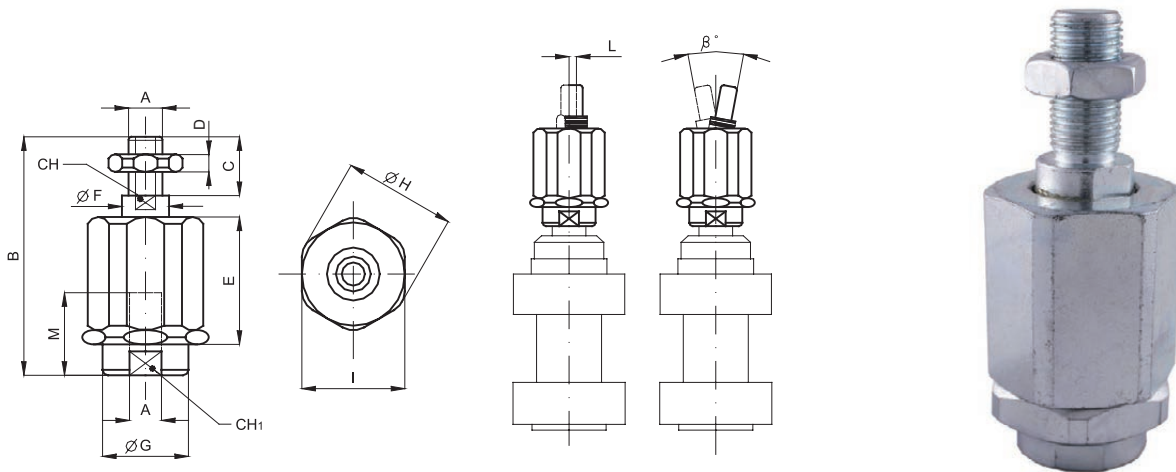

Snodi auto allineanti - Self-aligned bearings

Ø cilindro Cylinder Ø	A	B	C	D	E	F	G	H	I	L	M	CH	β°	CH1	Carico max (N) in spinta e trazione Maximum load (N) in thrust and traction
8 - 10	M4x0,7	33	8	2,2	15,5	6	8,5	14,5	12	1	10	3,2	10	12	750
12 - 16	M6x1	39	12	3,2	17,5	6	8,5	14,5	13	1	10	5	10	7	1200
20	M8x1,25	55	16	4	24,5	8	12,5	19	17	2	20	7	10	10	2500
25 - 32	M10x1,25	73	20	5	34	14	21	32	30	2	20	12	10	19	5000
40	M12x1,25	77	24	6	34	14	21	32	30	2	20	12	10	19	5000
50 - 63	M16x1,5	108	32	8	54	22	33,5	45	41	2	32	19	10	30	10000
80 - 100	M20x1,5	122	40	9	54	22	33,5	45	41	2	40	19	10	30	10000
125	M27x2	147	54	13,5	71	-	59	60	55	-	40	24	-	32	-

Acciaio zincato bianco White zinc-plated steel	Codice Code	Articolo Article	Filetto femmina Female Thread
	72021	SAMFM4x0.7	M4x0.7
	72022	SAMFM6x1	M6x1
	72023	SAMFM8x1.25	M8x1.25
	72024	SAMFM10x1.25	M10x1.25
	72025	SAMFM12x1.25	M12x1.25
	72026	SAMFM16x1.5	M16x1.5
	72027	SAMFM20x1.5	M20x1.5
	72028	SAMFM27x2	M27x2
	72037	SAMFM36x2	M36x2
	72038	SAMFM42x2	M42x2
72039	SAMFM48x2	M48x2	

Materiale: Acciaio zincato bianco
Materials: White zinc-plated steel

INOX Stainless steel	Codice Code	Articolo Article	Filetto femmina Female Thread
	72029	SAMFXM4x0.7	M4x0.7
	72030	SAMFXM6x1	M6x1
	72031	SAMFXM8x1.25	M8x1.25
	72032	SAMFXM10x1.25	M10x1.25
	72033	SAMFXM12x1.25	M12x1.25
	72034	SAMFXM16x1.5	M16x1.5
	72035	SAMFXM20x1.5	M20x1.5
	72036	SAMFXM27x2	M27x2

Materiale: Acciaio inox AISI 303
Materials: Stainless steel AISI 303