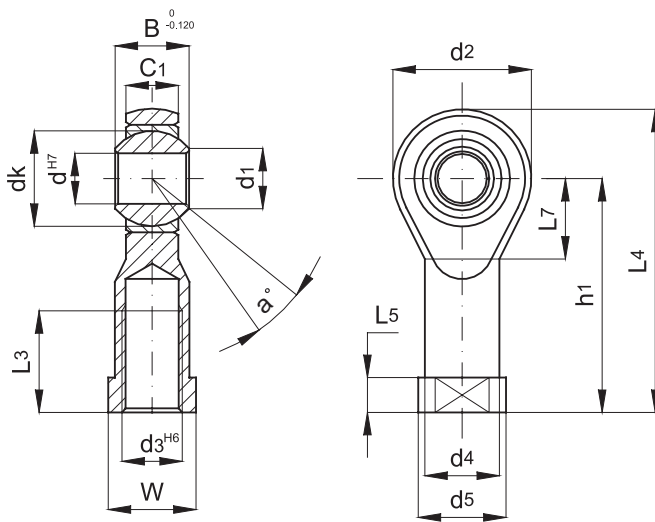

Snodi sferici ISO 8139 - Spherical bearings ISO 8139

Ø cilindro Cylinder Ø	d	d3	B	C1	d1	d2	d4	d5	dk	h1	L3	L4	L5	L7	W	Carico statico Static load (daN)	a°
8 - 10	5	M4	8	6	7,7	18	9	11	11,112	27	10	36	4	10	9	600	13
12 - 16	6	M6	9	6,75	8,9	20	10	13	12,700	30	12	40	5	11	11	700	13
20	8	M8	12	9	10,4	24	12,50	16	15,875	36	16	48	5	13	14	1200	14
25 - 32	10	M10x1,25	14	10,50	12,9	28	15	19	19,050	43	20	57	6,5	15	17	1400	13
40	12	M12x1,25	16	12	15,4	32	17,50	22	22,225	50	22	66	6,5	17	19	1900	13
50 - 63	16	M16x1,5	21	15	19,3	42	22	27	28,575	64	28	85	8	23	22	4800	15
80 - 100	20	M20x1,5	25	18	24,3	50	27,50	34	34,925	77	33	102	10	27	30	5200	14
125	30	M27x2	37	25	34,8	70	40	50	50,800	110	51	145	15	36	41	10800	17
160 - 200	35	M36x2	43	28	37,7	80	46	58	57,150	125	56	165	17	41	50	12400	19
250	40	M42x2	49	33	45,2	91	53	65	66,670	142	60	187,5	19	45	55	-	17
320	50	M48x2	60	45	56,6	117	65	75	82,500	160	65	218,5	23	58	65	-	12

Acciaio zincato bianco White zinc-plated steel	Codice Code	Articolo Article	Filetto femmina Female Thread
	72001	TFSM4x0.7	M4x0.7
	72002	TFSM6x1	M6x1
	72003	TFSM8x1.25	M8x1.25
	72004	TFSM10x1.25	M10x1.25
	72005	TFSM12x1.25	M12x1.25
	72006	TFSM16x1.5	M16x1.5
	72007	TFSM20x1.5	M20x1.5
	72008	TFSM27x2	M27x2
	72009	TFSM36x2	M36x2
	72010	TFSM42x2	M42x2
72011	TFSM48x2	M48x2	

Materiale: Corpo: Acciaio zincato e/o nickelato
Sfera: Acciaio temprato, rettificato e lucidato
Anello: Bronzo autolubrificante e PTFE

Materials: Body: Zinc and/or nickel plated steel
Sphere: Hardened ground polished steel
Ring: Self-lubricating brass and PTFE

Su richiesta possibilità di fornitura con filetto maschio
On request possibility of supplying with male thread

INOX Stainless steel	Codice Code	Articolo Article	Filetto femmina Female Thread
	72012	TSFXM4x0.7	M4x0.7
	72013	TSFXM6x1	M6x1
	72014	TSFXM8x1.25	M8x1.25
	72015	TSFXM10x1.25	M10x1.25
	72016	TSFXM12x1.25	M12x1.25
	72017	TSFXM16x1.5	M16x1.5
	72018	TSFXM20x1.5	M20x1.5
	72019	TSFXM27x2	M27x2
	72020	TSFXM36x2	M36x2

Materiale: Corpo: Acciaio inox AISI 431
Sfera: Acciaio inox AISI 304
Anello: Acciaio inox AISI 304

Materials: Body: Stainless steel AISI 431
Sphere: Stainless steel AISI 304
Ring: Stainless steel AISI 304