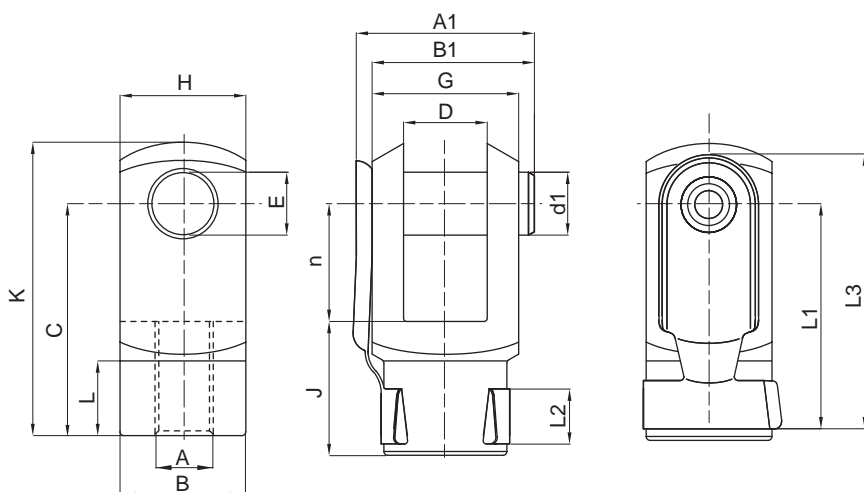

Forcelle CNOMO femmina - CNOMO female Clevises

Ø cilindro Cylinder Ø	A	A1	B	B1	C	D	d1	E	G	H	L1	J	L2	K	L3	L	n
25-32	M10x1,5	28	18	25	36	11	8	8	22	22	36	20	10	45	41	14	16
40-50	M16x1,5	44	26	40	51	18	12	12	36	26	50	26	12	64	60	17	25
63-80	M20x1,5	53	34	49	63	22	16	16	45	34	63	30	15	80	74	18,5	33
100-125	M27x2	73	42	69	85	30	20	20	63	42	81	45	19	105	98	30	40
160-200	M36x2	-	50	-	115	40	25	25	80	50	-	75	-	140	-	45	-

Acciaio zincato bianco White zinc-plated steel	Codice Code	Articolo Article	Filetto femmina Female Thread
	72103	FCNFM10x1.5	M10x1,5
	72104	FCNFM16x1.5	M16x1,5
	72102	FCNFM20x1.5	M20x1,5
	72105	FCNFM27x2	M27x2
	72106	FCNFM36x2	M36x2

Materiale: Acciaio zincato bianco
Materials: White zinc-plated steel

Da M10x1.5 a M27x2 con clip
M36x2 con perno e due seeger
Su richiesta possibilità di fornitura della sola forcella
From M10x1.5 to M27x2 with clip
M36x2 with pin and two seegers
On request possibility of supplying only the clevis