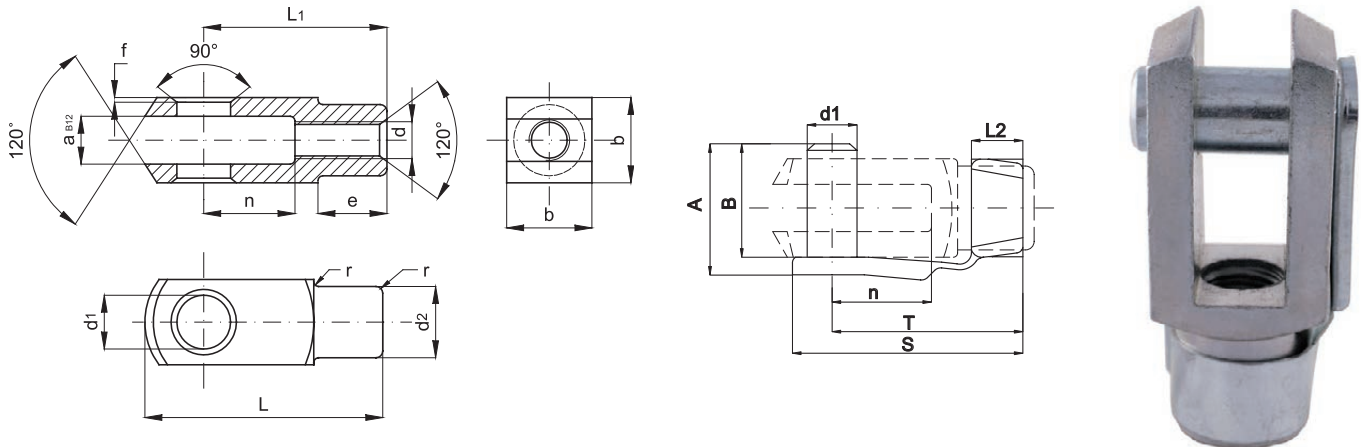

Forcelle ISO 8140 - ISO 8140 Clevises

Ø cilindro Cylinder Ø	d	a	A	S	B	b	d ₁	T	L ₂	d ₂	e	f	L	L ₁	n	r
8 - 10	M4x0,7	4	11	19	9	8	4	15	5	8	6	0,5	21	16	8	0,5
12 - 16	M6x1	6	16	28	14	12	6	23	6	10	9	0,5	31	24	12	0,5
20	M8x1,25	8	22	37	19	16	8	31	8	14	12	0,5	42	32	16	0,5
25 - 32	M10x1,25	10	26	46	23	20	10	39	10	18	15	0,5	52	40	20	0,5
40	M12x1,25	12	32	55	28	24	12	47	12	20	18	0,5	62	48	24	0,5
50 - 63	M16x1,5	16	40	72	36	32	16	62	14	26	24	1	83	64	32	1
80 - 100	M20x1,5	20	48	88	44	40	20	72	16	34	30	1	105	80	40	1
125	M27x2	30	-	-	-	55	30	-	-	48	38	1	148	110	54	1
160 - 200	M36x2	35	-	-	-	70	35	-	-	60	40	1	188	144	72	1
250	M42x2	40	104,3	-	-	85	40	-	-	70	63,5	1	232	168	84	5
320	M48x2	50	117,3	-	-	96	50	-	-	82	73	1	265	192	96	5

Materiale: Acciaio zincato bianco
Materials: White zinc-plated steel

Da M4x0.7 a M20x1.5 con clip
Da M27x2 a M48x2 con perno e seeger
Su richiesta possibilità di fornitura della sola forcella
From M4x0.7 to M20x1.5 with clip
From M27x2 to M48x2 with pin and seeger
On request possibility of supplying only the clevis

Materiale: Acciaio inox AISI 316
Materials: Stainless steel AISI 316

Complete di perni e seeger
Complete with pins and seegers

Forcelle DIN - DIN Clevises

Filetto femmina (d) Female Thread (d)	a	A	S	B	b	d ₁	T	L ₂	d ₂	e	f	L	L ₁	n	r
M4x0.7	4	11	9	8	4	19	15	5	8	6	0,5	21	16	8	0,5
M5x0.8	5	13,5	12	10	5	23	19	6	9	7,5	0,5	26	20	10	0,5
M6x1	6	16	14	12	6	28	23	6	10	9	0,5	31	24	12	0,5
M8x1.25	8	22	19	16	8	37	31	8	14	12	0,5	42	32	16	0,5
M10x1.5	10	26	23	20	10	46	39	10	18	15	0,5	52	40	20	0,5
M12x1.75	12	32	28	24	12	55	47	12	20	18	0,5	62	48	24	0,5
M14x2	14	-	-	27	14	-	-	-	24	22,5	1	72	56	28	1
M16x2	16	40	36	32	16	72	62	14	26	24	1	83	64	32	1
M20x2.5	20	48	44	40	20	88	72	16	34	30	1	105	80	40	1
M24x3	25	-	-	50	25	-	-	-	42	36	1	132	100	50	1