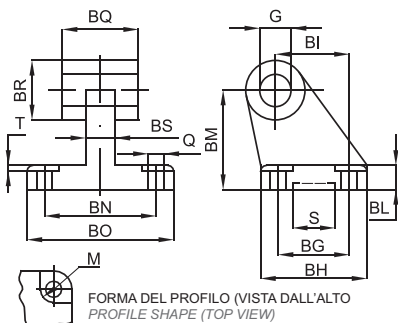

Acciaio Steel	Codice Code	Articolo Article	Contenuto kit Kit composed by		
	72334	ASV032AISOV	1xASV032AISO + 4xVITI	1xASV032AISO + 4xSCREWS	
72335	ASV040AISOV	1xASV040AISO + 4xVITI	1xASV040AISO + 4xSCREWS		
72336	ASV050AISOV	1xASV050AISO + 4xVITI	1xASV050AISO + 4xSCREWS		
72337	ASV063AISOV	1xASV063AISO + 4xVITI	1xASV063AISO + 4xSCREWS		
72338	ASV080AISOV	1xASV080AISO + 4xVITI	1xASV080AISO + 4xSCREWS		
72339	ASV100AISOV	1xASV100AISO + 4xVITI	1xASV100AISO + 4xSCREWS		
72340	ASV125AISOV	1xASV125AISO + 4xVITI	1xASV125AISO + 4xSCREWS		

Dati tecnici (CETOP RP 107P - ISO AB7)
Technical features (CETOP RP 107P - ISO AB7)

Per Ø For Ø	Q	M	BG	BH	BI	BL	BM	BN	BO	BS	BR	G	T	S	BQ	Peso (g) Weight (g)
32	6,6	11	18	31	21	8	32	38	51	10	20	10	6,5	20	26	-
40	6,6	11	22	35	24	10	36	41	54	10	22	12	8,5	20	28	-
50	9	15	30	45	33	12	45	50	65	14	26	12	10,5	20	32	-
63	9	15	35	50	37	12	50	52	67	14	30	16	10,5	20	40	-
80	11	18	40	60	47	14	63	66	86	18	30	16	11,5	20	50	-
100	11	18	50	70	55	15	71	76	96	20	35	20	12,5	20	60	-
125	14	20	60	90	70	20	90	94	124	30	45	25	17	20	70	-