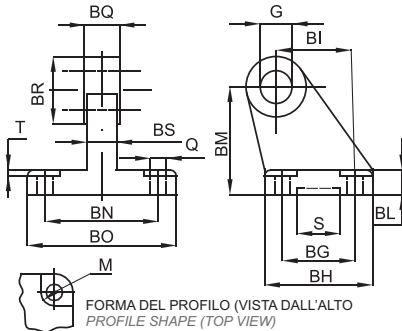

Articolazione a squadra in alluminio per forcelle - *Aluminium rear 90° hinge for clevis*

Materiale corpo: Corpo in alluminio pressofuso, viti in acciaio

Body materials: Body die-cast aluminium, screws in steel

Alluminio Aluminium	Codice Code	Articolo Article	Contenuto kit Kit composed by		
	72425	ASF032ISOV	1xASF032ISO + 4xVITI	1xASF032ISO + 4xSCREWS	
72426	ASF040ISOV	1xASF040ISO + 4xVITI	1xASF040ISO + 4xSCREWS		
72427	ASF050ISOV	1xASF050ISO + 4xVITI	1xASF050ISO + 4xSCREWS		
72428	ASF063ISOV	1xASF063ISO + 4xVITI	1xASF063ISO + 4xSCREWS		
72429	ASF080ISOV	1xASF080ISO + 4xVITI	1xASF080ISO + 4xSCREWS		
72430	ASF100ISOV	1xASF100ISO + 4xVITI	1xASF100ISO + 4xSCREWS		
72431	ASF125ISOV	1xASF125ISO + 4xVITI	1xASF125ISO + 4xSCREWS		
72432	ASF160ISOV	1xASF160ISO + 4xVITI	1xASF160ISO + 4xSCREWS		
72433	ASF200ISOV	1xASF200ISO + 4xVITI	1xASF200ISO + 4xSCREWS		
72434	ASF250ISOV	1xASF250ISO + 4xVITI	1xASF250ISO + 4xSCREWS		

Dati tecnici (CETOP RP 107P)
Technical features (CETOP RP 107P)

Per Ø For Ø	Q	M	BG	BH	BI	BL	BM	BN	BO	BS	BR	G	S	T	BQ	Peso (g) Weight (g)
32	6,6	11	18	31	21	8	32	38	51	9,4	20	10	20	1,6	10,5	-
40	6,6	11	22	35	24	10	36	41	54	15	-	12	20	1,6	10,5	-
50	9	15	30	45	33	12	45	50	65	15,4	26	12	20	1,6	10,5	-
63	9	15	35	50	37	14	50	52	67	15,4	30	16	20	1,6	10,5	-
80	11	18	40	60	47	14	63	66	86	19,4	30	16	20	2,5	10,5	-
100	11	18	50	70	55	17	71	76	96	19,4	38	20	20	2,5	10,5	-
125	14	20	60	90	70	20	90	94	124	30	45	25	20	3,2	10,5	-
160	14	20	88	126	97	25	115	118	156	36	63	30	20	4	-	-
200	18	26	90	130	105	30	135	122	162	40	63	30	20	4	-	-
250	22	33	110	160	128	35	165	150	200	45	80	42	20	4,5	-	-

Articolazione a squadra con snodo in acciaio - *Steel rear rod-eye 90° hinge*

Materiale corpo: Corpo in acciaio A 105, cataforesi nera, viti in acciaio

Body materials: Body in steel A 105, black cataphoresis, screws in steel

Acciaio Steel	Codice Code	Articolo Article	Contenuto kit Kit composed by		
	72341	ASS032AISOV	1xASS032AISO + 4xVITI	1xASS032AISO + 4xSCREWS	
72342	ASS040AISOV	1xASS040AISO + 4xVITI	1xASS040AISO + 4xSCREWS		
72343	ASS050AISOV	1xASS050AISO + 4xVITI	1xASS050AISO + 4xSCREWS		
72344	ASS063AISOV	1xASS063AISO + 4xVITI	1xASS063AISO + 4xSCREWS		
72345	ASS080AISOV	1xASS080AISO + 4xVITI	1xASS080AISO + 4xSCREWS		
72346	ASS100AISOV	1xASS100AISO + 4xVITI	1xASS100AISO + 4xSCREWS		
72347	ASS125AISOV	1xASS125AISO + 4xVITI	1xASS125AISO + 4xSCREWS