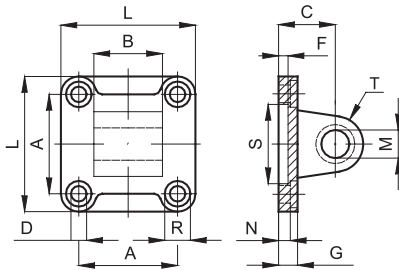

**Dati tecnici (ISO MP4)
Technical features (ISO MP4)**

Per Ø For Ø	A	L	D	R	N	G	S	F	C	M	T	B	Peso (g) Weight (g)
32	32,5	45	6,6	11	5,5	9	30	5	22	10	10	26	-
40	38	52	6,6	11	5,5	9	35	5	25	12	12	28	-
50	46,5	65	9	15	6,5	11	40	5	27	12	12	32	-
63	56,5	75	9	15	6,5	11	45	5	32	16	16	40	-
80	72	95	11	18	10	14	45	5	36	16	16	50	-
100	89	115	11	18	10	14	55	5	41	20	20	60	-
125	110	140	14	20	10	20	60	7	50	25	25	70	-
160	140	180	18	26	10	20	65	7	55	30	25	90	-
200	175	220	18	26	11	25	75	7	60	30	25	90	-
250	220	270	22	33	11	25	90	11	70	40	40	110	-
320	270	350	26	39	15	30	110	11	80	50	45	120	-

Cerniera maschio in acciaio - Steel rear male eye

Materiale corpo: Corpo in acciaio A 105, cataforesi nera, viti in acciaio

Body materials: Body in steel A 105, black cataphoresis, screws in steel