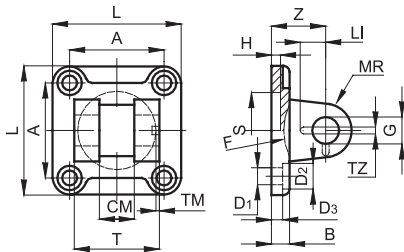

Dati tecnici (ISO AB6 - DIN 648K)
Technical features (ISO AB6 - DIN 648 K)

Per Ø For Ø	L	T	CM	A	Z	H	B	TM	S	G	MR	D1	D2	D3	TZ	LI	F	Peso (g) Weight (g)
32	45	34	14	32,5	22	5	9	3	30	10	10	6,6	11	5,5	3,3	11,5	17	-
40	52	40	16	38	25	5	9	4	35	12	12	6,6	11	5,5	4,3	12	20	-
50	65	45	21	46,5	27	5	11	4	40	16	14	9	15	6,5	4,3	14	22	-
63	75	51	21	56,5	32	5	11	4	45	16	18	9	15	6,5	4,3	14	25	-
80	95	65	25	72	36	5	14	4	45	20	20	11	18	10	4,3	16	30	-
100	115	75	25	89	41	5	14	4	55	20	22	11	18	10	6,3	16	32	-
125	140	97	37	110	50	7	20	6	60	30	25	14	20	10	6,3	24	42	-
160	180	122	43	140	55	7	20	6	65	35	30	18	26	10	6,3	26,5	46	-
200	220	122	43	175	60	7	25	6	75	35	30	18	26	11	6,3	26,5	49	-
250	270	125	49	220	70	11	25	8,5	90	40	40	22	33	11	8,3	32	55	-

Cerniera femmina stretta in acciaio - *Steel narrow rear female clevis*

Materiale corpo: Corpo in acciaio A 105, cataforesi nera, viti in acciaio

Body materials: *Body in steel A 105, black cataphoresis, screws in steel*

Acciaio Steel	Codice Code	Articolo Article	Contenuto kit Kit composed by		
	72269	CFS032AISOV	1xCFS032AISO + 4xVITI	1xCFS032AISO + 4xSCREWS	
72270	CFS040AISOV	1xCFS040AISO + 4xVITI	1xCFS040AISO + 4xSCREWS		
72271	CFS050AISOV	1xCFS050AISO + 4xVITI	1xCFS050AISO + 4xSCREWS		
72272	CFS063AISOV	1xCFS063AISO + 4xVITI	1xCFS063AISO + 4xSCREWS		
72273	CFS080AISOV	1xCFS080AISO + 4xVITI	1xCFS080AISO + 4xSCREWS		
72274	CFS100AISOV	1xCFS100AISO + 4xVITI	1xCFS100AISO + 4xSCREWS		
72275	CFS125AISOV	1xCFS125AISO + 4xVITI	1xCFS125AISO + 4xSCREWS