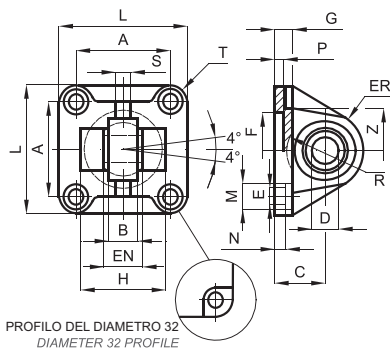

**Dati tecnici (ISO MP4)
Technical features (ISO MP4)**

Per Ø For Ø	A	L	D	R	N	G	S	F	C	M	T	B	Peso (g) Weight (g)
32	32,5	45	6,6	11	5,5	10	30	5	22	10	10	26	-
40	38	55	6,6	11	5,5	10	35	5	25	12	12	28	-
50	46,5	65	9	15	6,5	10	40	5	27	12	12	32	-
63	56,5	75	9	15	6,5	12	45	5	32	16	16	40	-
80	72	95	11	18	10	14	45	5	36	16	16	50	-
100	89	115	11	18	10	16	55	5	41	20	20	60	-
125	110	140	14	20	10	20	60	7	50	25	25	70	-
160	140	180	18	26	10	20	65	7	55	30	25	90	-
200	175	220	18	26	11	20	75	7	60	30	25	90	-
250	220	270	22	33	11	25	90	11	70	40	40	110	-
320	270	350	26	39	15	30	110	11	80	50	45	120	-

Cerniera maschio stretta in alluminio - *Aluminium narrow rear male eye*

Materiale corpo: Corpo in alluminio pressofuso, viti in acciaio

Body materials: *Body die-cast aluminium, screws in steel*

Alluminio Aluminium	Codice Code	Articolo Article	Contenuto kit Kit composed by	
	72287	CMS032ISOV	1xCMS032ISO + 4xVITI	1xCMS032ISO + 4xSCREWS
72288	CMS040ISOV	1xCMS040ISO + 4xVITI	1xCMS040ISO + 4xSCREWS	
72289	CMS050ISOV	1xCMS050ISO + 4xVITI	1xCMS050ISO + 4xSCREWS	
72290	CMS063ISOV	1xCMS063ISO + 4xVITI	1xCMS063ISO + 4xSCREWS	
72291	CMS080ISOV	1xCMS080ISO + 4xVITI	1xCMS080ISO + 4xSCREWS	
72292	CMS100ISOV	1xCMS100ISO + 4xVITI	1xCMS100ISO + 4xSCREWS	
72293	CMS125ISOV	1xCMS125ISO + 4xVITI	1xCMS125ISO + 4xSCREWS	
72294	CMS160ISOV	1xCMS160ISO + 4xVITI	1xCMS160ISO + 4xSCREWS	
72295	CMS200ISOV	1xCMS200ISO + 4xVITI	1xCMS200ISO + 4xSCREWS	
72296	CMS250ISOV	1xCMS250ISO + 4xVITI	1xCMS250ISO + 4xSCREWS	
72424	CMS320ISOV	1xCMS320ISO + 4xVITI	1xCMS320ISO + 4xSCREWS	