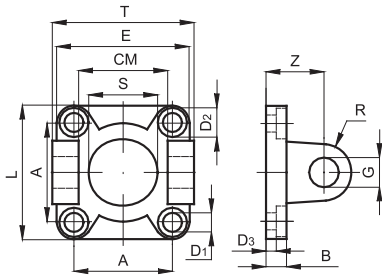

Dati tecnici (ISO MP6 - DIN 648K)
Technical features (ISO MP6 - DIN 648 K)

Per Ø For Ø	A	B	C	D	EN	ER	F	G	E	L	M	N	P	H	R	Z	Peso (g) Weight (g)
32	32,5	10,5	22	10	14	15	30	9	6,6	45	11	5,5	5	-	-	32,5	-
40	38	12	25	12	16	18	35	9	6,6	52	11	5,5	5	-	-	39	-
50	46,5	15	27	16	21	20	40	11	9	65	15	6,5	5	51	18	47	-
63	56,5	15	32	16	21	23	45	11	9	75	15	6,5	5	-	-	52	-
80	72	18	36	20	25	27	45	14	11	95	18	10	5	72	24	67	-
100	89	18	41	20	25	30	55	14	11	115	18	10	5	-	-	77	-
125	110	25	50	30	37	40	60	20	13,5	140	20	10	7	-	-	98	-

**Dati tecnici (ISO MP7)
Technical features (ISO MP7)**

Per Ø For Ø	A	E	D1	D2	D3	B	S	Z	G	R	CM	L	Peso (g) Weight (g)
32	32,5	45	6,6	11	9	10	30	22	10	11	26	45	-
40	38	52	6,6	11	9	10	35	25	12	11	28	52	-
50	46,5	60	9	15	11	12	40	27	12	15	32	60	-
63	56,5	70	9	15	11	12	45	32	16	15	40	70	-
80	72	90	11	18	14	16	45	36	16	18	50	90	-
100	89	110	11	18	14	16	55	41	20	18	60	110	-
125	110	130	14	20	20	22	60	50	25	20	70	130	-
160	140	170	18	26	20	22	65	55	30	26	90	170	-
200	175	170	18	26	25	28	75	60	30	26	9'	170	-