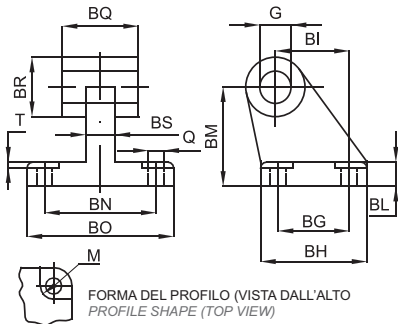

Articolazione a squadra in alluminio - Aluminium rear 90° hinge

Materiale corpo: Corpo in alluminio pressofuso, viti in acciaio

Body materials: Body die-cast aluminium, screws in steel

Alluminio Aluminium	Codice Code	Articolo Article	Contenuto kit Kit composed by		
	72324	ASV032ISOV	1xASV032ISO + 4xVITI	1xASV032ISO + 4xSCREWS	
72325	ASV040ISOV	1xASV040ISO + 4xVITI	1xASV040ISO + 4xSCREWS		
72326	ASV050ISOV	1xASV050ISO + 4xVITI	1xASV050ISO + 4xSCREWS		
72327	ASV063ISOV	1xASV063ISO + 4xVITI	1xASV063ISO + 4xSCREWS		
72328	ASV080ISOV	1xASV080ISO + 4xVITI	1xASV080ISO + 4xSCREWS		
72329	ASV100ISOV	1xASV100ISO + 4xVITI	1xASV100ISO + 4xSCREWS		
72330	ASV125ISOV	1xASV125ISO + 4xVITI	1xASV125ISO + 4xSCREWS		
72331	ASV160ISOV	1xASV160ISO + 4xVITI	1xASV160ISO + 4xSCREWS		
72332	ASV200ISOV	1xASV200ISO + 4xVITI	1xASV200ISO + 4xSCREWS		
72333	ASV250ISOV	1xASV250ISO + 4xVITI	1xASV250ISO + 4xSCREWS		

Dati tecnici (CETOP RP 107P - ISO AB7)
Technical features (CETOP RP 107P - ISO AB7)

Per Ø For Ø	Q	M	BG	BH	BI	BL	BM	BN	BO	BS	BR	G	T	BQ	Peso (g) Weight (g)
32	6,6	11	18	31	21	8	32	38	51	10	20	10	1,6	26	-
40	6,6	11	22	35	24	10	36	41	54	15	22	12	1,6	28	-
50	9	15	30	45	33	12	45	50	65	16	26	12	1,6	32	-
63	9	15	35	50	37	14	50	52	67	16	30	16	1,6	40	-
80	11	18	40	60	47	14	63	66	86	20	30	16	2,5	50	-
100	11	18	50	70	55	17	71	76	96	20	38	20	2,5	60	-
125	14	20	60	90	70	20	90	94	124	30	45	25	3,2	70	-
160	14	20	88	126	97	25	115	118	156	36	63	30	4	90	-
200	18	26	90	130	105	30	135	122	162	40	63	30	4	90	-
250	22	33	110	160	128	35	165	150	200	45	80	42	4,5	110	-

Articolazione a squadra in acciaio - Steel rear 90° hinge

Materiale corpo: Corpo in acciaio A 105, cataforesi nera, viti in acciaio

Body materials: Body in steel A 105, black cataphoresis, screws in steel