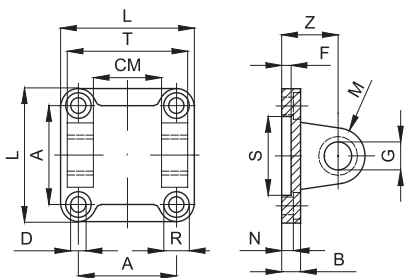

Cerniera femmina in alluminio - Aluminium rear female clevis

Materiale corpo: Corpo in alluminio pressofuso, perno e viti in acciaio

Body materials: Body die-cast aluminium, pin and screws in steel

Alluminio Aluminium	Codice Code	Articolo Article	Contenuto kit Kit composed by	
	72200	CF032ISOVP	1xCF032ISO + 1xSEC + 4xVITI	1xCF032ISO + 1xSEC + 4xSCREWS
72201	CF040ISOVP	1xCF040ISO + 1xSEC + 4xVITI	1xCF040ISO + 1xSEC + 4xSCREWS	
72202	CF050ISOVP	1xCF050ISO + 1xSEC + 4xVITI	1xCF050ISO + 1xSEC + 4xSCREWS	
72203	CF063ISOVP	1xCF063ISO + 1xSEC + 4xVITI	1xCF063ISO + 1xSEC + 4xSCREWS	
72204	CF080ISOVP	1xCF080ISO + 1xSEC + 4xVITI	1xCF080ISO + 1xSEC + 4xSCREWS	
72205	CF100ISOVP	1xCF100ISO + 1xSEC + 4xVITI	1xCF100ISO + 1xSEC + 4xSCREWS	
72206	CF125ISOVP	1xCF125ISO + 1xSEC + 4xVITI	1xCF125ISO + 1xSEC + 4xSCREWS	
72207	CF160ISOVP	1xCF160ISO + 1xSEC + 4xVITI	1xCF160ISO + 1xSEC + 4xSCREWS	
72208	CF200ISOVP	1xCF200ISO + 1xSEC + 4xVITI	1xCF200ISO + 1xSEC + 4xSCREWS	
72209	CF250ISOVP	1xCF250ISO + 1xSEC + 4xVITI	1xCF250ISO + 1xSEC + 4xSCREWS	
72210	CF320ISOVP	1xCF320ISO + 1xSEC + 4xVITI	1xCF320ISO + 1xSEC + 4xSCREWS	

 Dati tecnici (ISO MP2)
 Technical features (ISO MP2)

Per Ø For Ø	A	L	D	R	N	B	S	F	Z	G	M	CM	T	Peso (g) Weight (g)
32	32,5	45	6,6	11	5,5	9	30	5	22	10	10	26	45	-
40	38	52	6,6	11	5,5	9	35	5	25	12	12	28	52	-
50	46,5	65	9	15	6,5	11	40	5	27	12	12	32	60	-
63	56,5	75	9	15	6,5	11	45	5	32	16	16	40	70	-
80	72	95	11	18	10	14	45	5	36	16	16	50	90	-
100	89	115	11	18	10	14	55	5	41	20	20	60	110	-
125	110	140	14	20	10	20	60	7	50	25	25	70	130	-
160	140	180	18	26	10	20	65	7	55	30	25	90	170	-
200	175	220	18	26	11	25	75	7	60	30	25	90	170	-
250	220	270	22	33	11	25	90	11	70	40	40	110	200	-
320	270	350	26	39	15	30	110	11	80	45	45	120	220	-