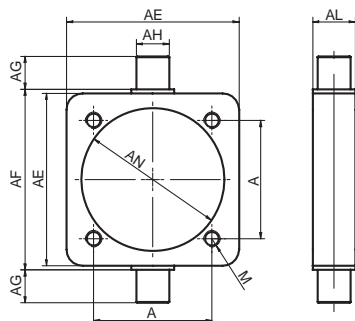

Acciaio Steel	Codice Code	Articolo Article	Contenuto kit Kit composed by	
	72370	CTN032AISO	1xCTN032AISO	1xCTN032AISO
	72371	CTN040AISO	1xCTN040AISO	1xCTN040AISO
	72372	CTN050AISO	1xCTN050AISO	1xCTN050AISO
	72373	CTN063AISO	1xCTN063AISO	1xCTN063AISO
	72374	CTN080AISO	1xCTN080AISO	1xCTN080AISO
	72375	CTN100AISO	1xCTN100AISO	1xCTN100AISO
	72376	CTN125AISO	1xCTN125AISO	1xCTN125AISO
	72377	CTN160AISO	1xCTN160AISO	1xCTN160AISO
	72378	CTN200AISO	1xCTN200AISO	1xCTN200AISO
	72379	CTN250AISO	1xCTN250AISO	1xCTN250AISO
72380	CTN320AISO	1xCTN320AISO	1xCTN320AISO	

Dati tecnici (ISO MT4) Technical features (ISO MT4)										ISO
Per Ø For Ø	A	AE	AL	AH	AG	AF	AN	M	Peso (g) Weight (g)	
32	32,5	46	15	12	12	50	37	M6	110	
40	38	59	20	16	16	63	46	M6	290	
50	46,5	69	20	16	16	75	56	M8	330	
63	56,5	84	25	20	20	90	69	M8	650	
80	72	102	25	20	20	110	87	M10	830	
100	89	125	30	25	25	132	107	M10	1560	
125	110	155	32	25	25	160	133	M12	2450	
160	140	190	40	32	32	200	170	M16	4150	
200	175	240	40	32	32	250	211	M16	7300	
250	220	296	50	40	40	320	268	M20	13050	
320	270	370	60	50	50	400	343	M24	-