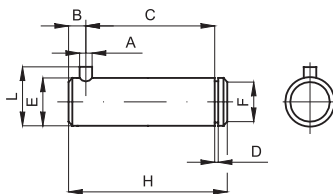

Dati tecnici (ISO AA6)
Technical features (ISO AA6)

Per Ø For Ø	A	C	D	E	F	G	H	L	B		Peso (g) Weight (g)
32	3	32,5	1,1	10	9,6	4	41	14	4,5		26
40	4	38	1,1	12	11,5	4	48	16	6		42
50	4	43	1,1	16	15,2	5	54	20	6	0	84
63	4	49	1,1	16	15,2	5	60	20	6	-1	94
80	4	63	1,3	20	19	6	75	24	6		184
100	4	73	1,3	20	19	6	85	24	6		208
125	6	94	1,6	30	28,6	7	110	36	9		606
160	6	119	1,6	35	33	7	135	41	9	0	972
200	6	119	1,6	35	33	7	135	41	9	-2	972
250	8	121	1,85	40	37,5	7	140	48	12		1362