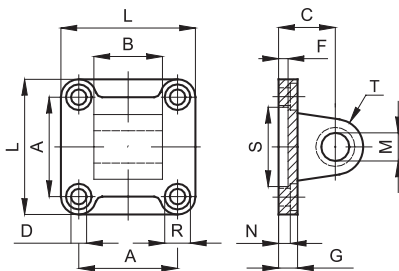

**Dati tecnici (ISO MP4)
Technical features (ISO MP4)**

Per Ø For Ø	A	L	D	R	N	G	S	F	C	M	T	B	Peso (g) Weight (g)
32	32,5	45	6,6	11	5,5	10	30	5	22	10	10	26	-
40	38	55	6,6	11	5,5	10	35	5	25	12	12	28	-
50	46,5	65	9	15	6,5	10	40	5	27	12	12	32	-
63	56,5	75	9	15	6,5	12	45	5	32	16	16	40	-
80	72	95	11	18	10	14	45	5	36	16	16	50	-
100	89	115	11	18	10	16	55	5	41	20	20	60	-
125	110	140	14	20	10	20	60	7	50	25	25	70	-
160	140	180	18	26	10	20	65	7	55	30	25	90	-
200	175	220	18	26	11	20	75	7	60	30	25	90	-
250	220	270	22	33	11	25	90	11	70	40	40	110	-
320	270	350	26	39	15	30	110	11	80	50	45	120	-