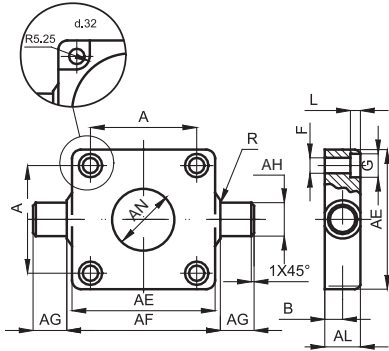

Cerniera per testate in acciaio - *Steel head trunnion*

Materiale corpo: Corpo in acciaio, zincatura bianca, viti in acciaio
Body materials: *Body in steel, white zinking, screws in steel*

Acciaio Steel	Codice Code	Articolo Article	Contenuto kit Kit composed by	
	72381	CTA032AISOV	1xCTA032AISO + 4xVITI	1xCTA032AISO + 4xSCREWS
	72382	CTA040AISOV	1xCTA040AISO + 4xVITI	1xCTA040AISO + 4xSCREWS
	72383	CTA050AISOV	1xCTA050AISO + 4xVITI	1xCTA050AISO + 4xSCREWS
	72384	CTA063AISOV	1xCTA063AISO + 4xVITI	1xCTA063AISO + 4xSCREWS
	72385	CTA080AISOV	1xCTA080AISO + 4xVITI	1xCTA080AISO + 4xSCREWS
	72386	CTA100AISOV	1xCTA100AISO + 4xVITI	1xCTA100AISO + 4xSCREWS
	72387	CTA125AISOV	1xCTA125AISO + 4xVITI	1xCTA125AISO + 4xSCREWS
	72416	CTA160AISOV	1xCTA160AISO + 4xVITI	1xCTA160AISO + 4xSCREWS
72417	CTA200AISOV	1xCTA200AISO + 4xVITI	1xCTA200AISO + 4xSCREWS	

Dati tecnici Technical features														
Per Ø For Ø	AE	AL	AH	AG	AF	AN	A	B	F	G	L	R	Peso (g) Weight (g)	
32	46	14	12	12	50	30	32,5	6,5	6,5	-	6	1	137	
40	59	19	16	16	63	35	38	9	6,5	10,5	6	1,6	385	
50	69	19	16	16	75	40	46,5	9	8,5	13,5	8	1,6	513	
63	84	24	20	20	90	45	56,5	11,5	8,5	13,5	8	1,6	1041	
80	102	24	20	20	110	45	72	11,5	10,5	16,5	10	1,6	1567	
100	125	29	25	25	132	55	89	14	10,5	16,5	10	2	2400	
125	-	155	32	25	160	133	110	-	13,5	20	12	2	3000	
160	-	190	40	32	200	170	140	-	17	25	16	2,5	4150	
200	-	240	40	32	250	211	175	-	17	25	16	2,5	7350	

Supporto per cerniera intermedia in acciaio - *Steel support for center trunnion*

Materiale corpo: Corpo in Fe 37
Body materials: *Body in Fe 37*

Acciaio Steel	Codice Code	Articolo Article	Contenuto kit Kit composed by	
	72388	ST032AISO	1xST032AISO	1xST032AISO
	72389	ST040-050AISO	1xST040-050AISO	1xST040-050AISO
	72390	ST063-080AISO	1xST063-080AISO	1xST063-080AISO
	72391	ST100-125AISO	1xST100-125AISO	1xST100-125AISO
	72392	ST160-200AISO	1xST160-200AISO	1xST160-200AISO
	72414	ST250AISO	1xST250AISO	1xST250AISO
	72415	ST320AISO	1xST320AISO	1xST320AISO