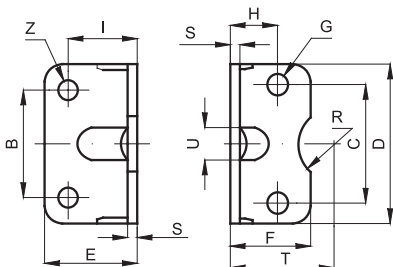

**Dati tecnici (ISO MS1)
Technical features (ISO MS1)**

Per Ø For Ø	C	B	D	E	F	G	H	I	S	T	R	U	Z	Peso (g) Weight (g)
32	32,5	32	45	35	30	7	15,75	24	4	32	15	11	7	-
40	38	36	52	36	30	7	17	28	4	36	17,5	15	9	-
50	46,5	45	65	47	36	9	21,75	32	5	45	20	16	9	-
63	56,5	50	75	45	35	9	21,75	32	5	50	22,5	18	9	-
80	72	63	95	55	47	11	27	41	6	63	22,5	17	12	-
100	89	75	115	57	53	11	26,5	41	6	71	27,5	24	14	-
125	110	90	140	70	70	14	35	45	8	90	30	-	16	-
160	140	115	180	75	100	18	45	60	9	115	32,5	-	18	-
200	175	135	220	100	100	18	47,5	70	12	135	37,5	-	22	-
250	220	165	270	100	150	22	55	75	14	165	45	-	26	-
320	250	195	320	100	150	22	55	80	18	195	50	-	30	-