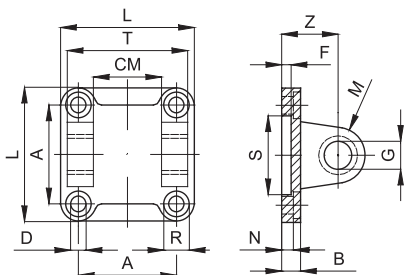

Cerniera femmina in acciaio - Steel rear female clevis

Materiale corpo: Corpo in acciaio A 105, cataforesi nera, viti in acciaio

Body materials: Body in steel A 105, black cataphoresis, screws in steel

Acciaio Steel	Codice Code	Articolo Article	Contenuto kit Kit composed by	
	72222	CF032AISOV	1xCF032AISO + 4xVITI	1xCF032AISO + 4xSCREWS
72223	CF040AISOV	1xCF040AISO + 4xVITI	1xCF040AISO + 4xSCREWS	
72224	CF050AISOV	1xCF050AISO + 4xVITI	1xCF050AISO + 4xSCREWS	
72225	CF063AISOV	1xCF063AISO + 4xVITI	1xCF063AISO + 4xSCREWS	
72226	CF080AISOV	1xCF080AISO + 4xVITI	1xCF080AISO + 4xSCREWS	
72227	CF100AISOV	1xCF100AISO + 4xVITI	1xCF100AISO + 4xSCREWS	
72228	CF125AISOV	1xCF125AISO + 4xVITI	1xCF125AISO + 4xSCREWS	
72229	CF160AISOV	1xCF160AISO + 4xVITI	1xCF160AISO + 4xSCREWS	
72230	CF200AISOV	1xCF200AISO + 4xVITI	1xCF200AISO + 4xSCREWS	
72420	CF250AISOV	1xCF250AISO + 4xVITI	1xCF250AISO + 4xSCREWS	
72421	CF320AISOV	1xCF320AISO + 4xVITI	1xCF320AISO + 4xSCREWS	

 Dati tecnici (ISO MP2)
 Technical features (ISO MP2)

Per Ø For Ø	A	L	D	R	N	B	S	F	Z	G	M	CM	T	Peso (g) Weight (g)
32	32,5	45	6,6	11	5,5	10	30	5	22	10	10	26	45	-
40	38	55	6,6	11	5,5	10	35	5	25	12	12	28	52	-
50	46,5	65	9	15	6,5	10	40	5	27	12	12	32	60	-
63	56,5	75	9	15	6,5	12	45	5	32	16	16	40	70	-
80	72	95	11	18	10	14	45	-	36	16	16	50	90	-
100	89	115	11	18	10	16	55	-	41	20	20	60	110	-
125	110	140	14	20	10	20	60	-	50	25	25	70	130	-
160	140	180	18	26	10	20	65	7	55	30	25	90	170	-
200	175	220	18	26	11	20	75	7	60	30	25	90	170	-
250	220	270	22	33	11	25	90	11	70	40	40	110	200	-
320	270	350	26	39	15	30	110	11	80	45	45	120	220	-