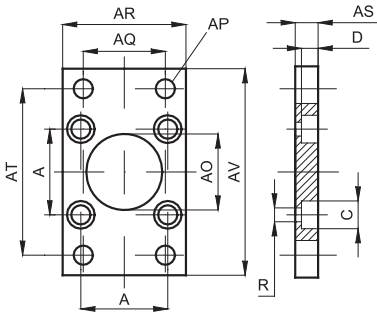

**Dati tecnici (ISO MS1)
Technical features (ISO MS1)**

Per Ø For Ø	C	B	D	E	F	G	H	I	S	T	R	U	Z	Peso (g) Weight (g)
32	32,5	32	45	35	30	7	15,75	24	4	32	15	11	7	-
40	38	36	52	36	30	7	17	28	4	36	17,5	15	9	-
50	46,5	45	65	47	36	9	21,75	32	5	45	20	16	9	-
63	56,5	50	75	45	35	9	21,75	32	5	50	22,5	18	9	-
80	72	63	95	55	47	11	27	41	6	63	22,5	17	12	-
100	89	75	115	57	53	11	26,5	41	6	71	27,5	24	14	-
125	110	90	140	70	70	14	35	45	8	90	30	-	16	-
160	140	115	180	75	100	18	45	60	9	115	32,5	-	18	-
200	175	135	220	100	100	18	47,5	70	12	135	37,5	-	22	-
250	220	165	270	100	150	22	55	75	14	165	45	-	26	-
320	250	195	320	100	150	22	55	80	18	195	50	-	30	-

Flangia ISO in alluminio - *Aluminium ISO flange*

Materiale corpo: Corpo in alluminio pressofuso, viti in acciaio

Body materials: *Body die-cast aluminium, screws in steel*

Alluminio Aluminium	Codice Code	Articolo Article	Contenuto kit Kit composed by	
	72304	FLV032ISOV	1xFLV032ISO + 4xVITI	1xFLV032ISO + 4xSCREWS
72305	FLV040ISOV	1xFLV040ISO + 4xVITI	1xFLV040ISO + 4xSCREWS	
72306	FLV050ISOV	1xFLV050ISO + 4xVITI	1xFLV050ISO + 4xSCREWS	
72307	FLV063ISOV	1xFLV063ISO + 4xVITI	1xFLV063ISO + 4xSCREWS	
72308	FLV080ISOV	1xFLV080ISO + 4xVITI	1xFLV080ISO + 4xSCREWS	
72309	FLV100ISOV	1xFLV100ISO + 4xVITI	1xFLV100ISO + 4xSCREWS	
72310	FLV125ISOV	1xFLV125ISO + 4xVITI	1xFLV125ISO + 4xSCREWS	
72311	FLV160ISOV	1xFLV160ISO + 4xVITI	1xFLV160ISO + 4xSCREWS	
72312	FLV200ISOV	1xFLV200ISO + 4xVITI	1xFLV200ISO + 4xSCREWS	