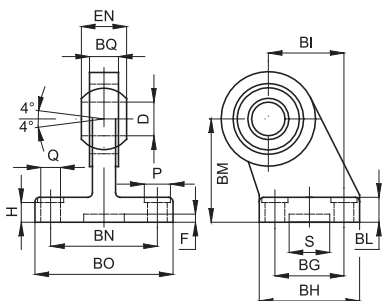

Dati tecnici (DIN 648K)
Technical features (DIN 648 K)

Per Ø For Ø	Q	M	BG	BH	BI	BL	BM	BN	BO	EN	ER	BQ	D	H	S	F	Peso (g) Weight (g)
32	6,6	11	18	31	21	10	32	38	51	14	15	10,5	10	8,5	20	3	178
40	6,6	11	22	35	24	10	36	41	54	16	18	12	12	8,5	20	3	268
50	9	15	30	45	33	12	45	50	65	21	20	15	16	10,5	20	3	458
63	9	15	35	50	37	12	50	52	67	21	23	15	16	10,5	20	3	550
80	11	18	40	60	47	14	63	66	86	25	27	18	20	11,5	20	3	970
100	11	18	50	70	55	15	71	76	96	25	30	18	20	12,5	20	3	1326
125	13,5	20	60	90	70	20	90	94	124	37	40	25	30	17	20	3	3000