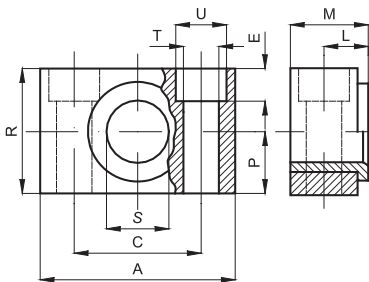

Dati tecnici (ISO AT4) Technical features (ISO AT4)												ISO
Per Ø For Ø	A	M	R	P	C	S	L	U	T	E	Peso (g) Weight (g)	
32	46	18	30	15	32	12	10,5	11	6,6	7	100	
40-50	55	21	36	18	36	16	12	15	9	9	150	
63-80	65	23	40	20	42	20	13	18	11	11	234	
100-125	75	28,5	50	25	50	25	16	20	14	13	435	
160-200	92	40	60	30	60	32	22,5	26	18	17	850	
250	140	56	70	35	90	40	31	33	22	20	2750	
320	150	60	80	40	100	50	32,5	39	26	22,5	3520