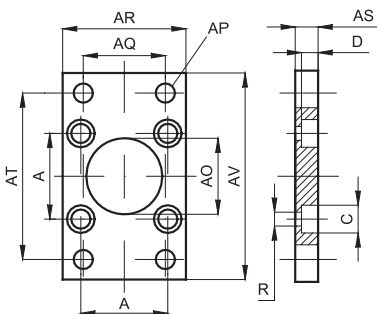

Dati tecnici (VDMA - ISO MF1/MF2) Technical features (VDMA - ISO MF1/MF2)

Per Ø For Ø	A	ØAP	AO	R	AS	AR	AQ	AT	AV	C	D	W	Peso (g) Weight (g)
32	32,5	7	30	6,5	10	45	32	64	80	10,5	6,5	16	-
40	38	9	35	6,5	10	52	36	72	90	10,5	6,5	20	-
50	46,5	9	40	8,5	12	65	45	90	110	13,5	8,5	25	-
63	56,5	9	45	8,5	12	75	50	100	120	13,5	8,5	25	-
80	72	12	45	10,5	16	95	63	126	150	16,5	10,5	30	-
100	89	14	55	10,5	16	115	75	150	170	16,5	10,5	35	-
125	110	16	60	13,5	20	140	90	180	205	20	12,5	45	-
160	140	18	65	17	20	180	115	230	260	25	16,5	60	-
200	175	22	75	17	25	220	135	270	300	25	16,5	70	-

Flangia ISO in acciaio - *Steel ISO flange*

Materiale corpo: Corpo in acciaio AVP, zincatura bianca, viti in acciaio

Body materials: *Body in AVP steel, white zinking, screws in steel*

Acciaio Steel	Codice Code	Articolo Article	Contenuto kit Kit composed by	
	72313	FLV032AISOV	1xFLV032AISO + 4xVITI	1xFLV032AISO + 4xSCREWS
72314	FLV040AISOV	1xFLV040AISO + 4xVITI	1xFLV040AISO + 4xSCREWS	
72315	FLV050AISOV	1xFLV050AISO + 4xVITI	1xFLV050AISO + 4xSCREWS	
72316	FLV063AISOV	1xFLV063AISO + 4xVITI	1xFLV063AISO + 4xSCREWS	
72317	FLV080AISOV	1xFLV080AISO + 4xVITI	1xFLV080AISO + 4xSCREWS	
72318	FLV100AISOV	1xFLV100AISO + 4xVITI	1xFLV100AISO + 4xSCREWS	
72319	FLV125AISOV	1xFLV125AISO + 4xVITI	1xFLV125AISO + 4xSCREWS	
72320	FLV160AISOV	1xFLV160AISO + 4xVITI	1xFLV160AISO + 4xSCREWS	
72321	FLV200AISOV	1xFLV200AISO + 4xVITI	1xFLV200AISO + 4xSCREWS	
72322	FLV250AISOV	1xFLV250AISO + 4xVITI	1xFLV250AISO + 4xSCREWS	
72323	FLV320AISOV	1xFLV320AISO + 4xVITI	1xFLV320AISO + 4xSCREWS	