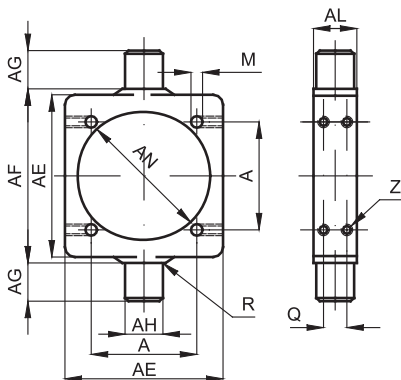

Cerniera intermedia rotonda regolabile in acciaio - *Steel round adjustable centre trunnion*

Materiale corpo: Corpo in acciaio, zincatura bianca, grani in acciaio
Body materials: Body in steel, white zinking, grains in steel

Acciaio Steel	Codice Code	Articolo Article	Contenuto kit Kit composed by	
	72359	CT032AISOGR	1xCT032AISO + 4xGRANI	1xCT032AISO + 4xGRAINS
	72360	CT040AISOGR	1xCT040AISO + 4xGRANI	1xCT040AISO + 4xGRAINS
	72361	CT050AISOGR	1xCT050AISO + 4xGRANI	1xCT050AISO + 4xGRAINS
	72362	CT063AISOGR	1xCT063AISO + 4xGRANI	1xCT063AISO + 4xGRAINS
	72363	CT080AISOGR	1xCT080AISO + 4xGRANI	1xCT080AISO + 4xGRAINS
	72364	CT100AISOGR	1xCT100AISO + 4xGRANI	1xCT100AISO + 4xGRAINS
	72365	CT125AISOGR	1xCT125AISO + 4xGRANI	1xCT125AISO + 4xGRAINS
	72366	CT160AISOGR	1xCT160AISO + 4xGRANI	1xCT160AISO + 4xGRAINS
72367	CT200AISOGR	1xCT200AISO + 4xGRANI	1xCT200AISO + 4xGRAINS	

Dati tecnici (ISO MT4) Technical features (ISO MT4)													ISO
Per Ø For Ø	A	AE	AL	AH	AG	AF	AN	R	M	Q	Z	Peso (g) Weight (g)	
32	32,5	46	15	12	12	50	37	1	6,25	7	M5	110	
40	38	59	20	16	16	63	46	1,5	6,25	8	M5	290	
50	46,5	69	20	16	16	75	56	1,6	8,25	8	M6	330	
63	56,5	84	25	20	20	90	69	1,6	8,25	12	M6	650	
80	72	102	25	20	20	110	87	1,6	10,25	12	M8	830	
100	89	125	30	25	25	132	107	2	10,25	15	M8	1560	
125	110	155	32	25	25	160	133	2	12,25	15	M10	2450	
160	140	190	40	32	32	200	170	2,5	16,25	18	M12	4150	
200	175	240	40	32	32	250	211	2,5	16,25	18	M12	7300	

Cerniera intermedia rotonda filettata in acciaio - *Steel round threaded centre trunnion*

Materiale corpo: Corpo in acciaio, zincatura bianca.
Body materials: Body in steel, white zinking.