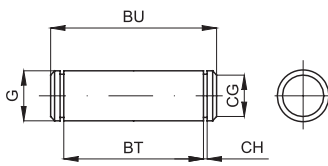

Perno in acciaio - Steel pin

Materiale corpo: Corpo in acciaio AVP
Body materials: Body in AVP steel

Acciaio Steel	Codice Code	Articolo Article	Contenuto kit Kit composed by	
	72393	SEC032AISO	1xSEC032AISO + 2xSEEGER	1xSEC032AISO + 2xSEEGER
	72394	SEC040AISO	1xSEC040AISO + 2xSEEGER	1xSEC040AISO + 2xSEEGER
	72395	SEC050AISO	1xSEC050AISO + 2xSEEGER	1xSEC050AISO + 2xSEEGER
	72396	SEC063AISO	1xSEC063AISO + 2xSEEGER	1xSEC063AISO + 2xSEEGER
	72397	SEC080AISO	1xSEC080AISO + 2xSEEGER	1xSEC080AISO + 2xSEEGER
	72398	SEC100AISO	1xSEC100AISO + 2xSEEGER	1xSEC100AISO + 2xSEEGER
	72399	SEC125AISO	1xSEC125AISO + 2xSEEGER	1xSEC125AISO + 2xSEEGER
	72400	SEC160AISO	1xSEC160AISO + 2xSEEGER	1xSEC160AISO + 2xSEEGER
	72401	SEC200AISO	1xSEC200AISO + 2xSEEGER	1xSEC200AISO + 2xSEEGER
72402	SEC250AISO	1xSEC250AISO + 2xSEEGER	1xSEC250AISO + 2xSEEGER	
72403	SEC320AISO	1xSEC320AISO + 2xSEEGER	1xSEC320AISO + 2xSEEGER	

Dati tecnici (ISO AA4)
Technical features (ISO AA4)

Per Ø For Ø	G	BT	CG	CH	BU	Peso (g) Weight (g)
32	10	46	9,6	1,1	53	32
40	12	53	11,5	1,1	60	52
50	12	61	11,5	1,1	68	60
63	16	71	15,2	1,1	78	122
80	16	91	15,2	1,1	98	152
100	20	111	19	1,3	118	290
125	25	132	23,9	1,3	139	530
160	30	171,5	28,6	1,6	178	978
200	30	171,5	28,6	1,6	178	978
250	40	202	37,5	1,85	211	2100
320	45	222	42,5	1,85	236	2950

Perno antirotazione in acciaio - Steel anti-rotating pin

Materiale corpo: Corpo in acciaio AVP
Body materials: Body in AVP steel

Acciaio Steel	Codice Code	Articolo Article	Contenuto kit Kit composed by	
	72404	SECAR032AISO	1xSECAR032AISO + 1xSEEGER	1xSECAR032AISO + 1xSEEGER
	72405	SECAR040AISO	1xSECAR040AISO + 1xSEEGER	1xSECAR040AISO + 1xSEEGER
	72406	SECAR050AISO	1xSECAR050AISO + 1xSEEGER	1xSECAR050AISO + 1xSEEGER
	72407	SECAR063AISO	1xSECAR063AISO + 1xSEEGER	1xSECAR063AISO + 1xSEEGER
	72408	SECAR080AISO	1xSECAR080AISO + 1xSEEGER	1xSECAR080AISO + 1xSEEGER
	72409	SECAR100AISO	1xSECAR100AISO + 1xSEEGER	1xSECAR100AISO + 1xSEEGER
	72410	SECAR125AISO	1xSECAR125AISO + 1xSEEGER	1xSECAR125AISO + 1xSEEGER
	72411	SECAR160AISO	1xSECAR160AISO + 1xSEEGER	1xSECAR160AISO + 1xSEEGER
	72412	SECAR200AISO	1xSECAR200AISO + 1xSEEGER	1xSECAR200AISO + 1xSEEGER
72413	SECAR250AISO	1xSECAR250AISO + 1xSEEGER	1xSECAR250AISO + 1xSEEGER