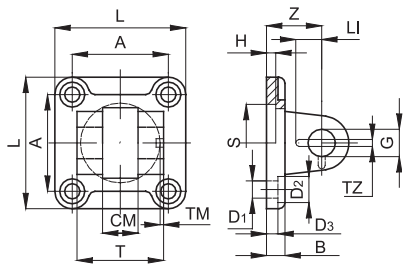

Dati tecnici (ISO AB6 - DIN 648K)
Technical features (ISO AB6 - DIN 648 K)

Per Ø For Ø	A	L	D	R	N	B	S	F	Z	G	M	CM	T	Peso (g) Weight (g)
32	32,5	45	6,6	11	5,5	10	30	5	22	10	10	26	45	-
40	38	55	6,6	11	5,5	10	35	5	25	12	12	28	52	-
50	46,5	65	9	15	6,5	10	40	5	27	12	12	32	60	-
63	56,5	75	9	15	6,5	12	45	5	32	16	16	40	70	-
80	72	95	11	18	10	14	45	-	36	16	16	50	90	-
100	89	115	11	18	10	16	55	-	41	20	20	60	110	-
125	110	140	14	20	10	20	60	-	50	25	25	70	130	-