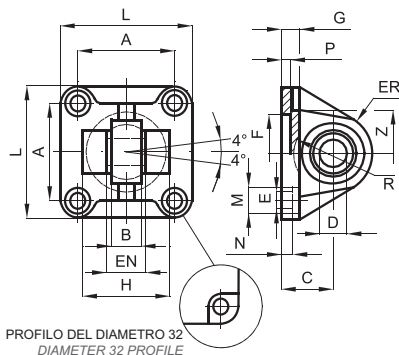

Dati tecnici (ISO MP6 - DIN 648K)
Technical features (ISO MP6 - DIN 648 K)

Per Ø For Ø	A	B	C	D	EN	ER	F	G	E	L	M	N	P	H	R	Z	Peso (g) Weight (g)
32	32,5	10,5	22	10	14	15	30	9	6,6	45	11	5,5	5	-	-	32,5	-
40	38	12	25	12	16	18	35	9	6,6	52	11	5,5	5	-	-	39	-
50	46,5	15	27	16	21	20	40	11	9	65	15	6,5	5	51	18	47	-
63	56,5	15	32	16	21	23	45	11	9	75	15	6,5	5	-	-	52	-
80	72	18	36	20	25	27	45	14	11	95	18	10	5	72	24	67	-
100	89	18	41	20	25	30	55	14	11	115	18	10	5	-	-	77	-
125	110	25	50	30	37	40	60	20	13,5	140	20	10	7	-	-	98	-